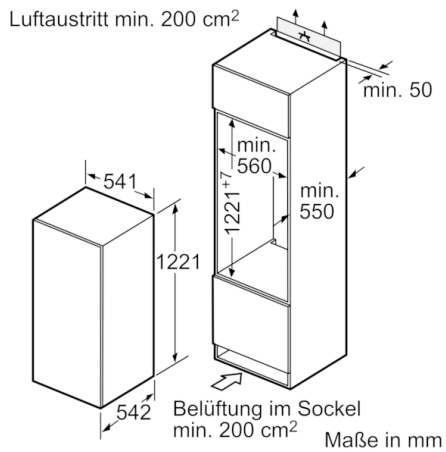

- **LED Beleuchtung:** gleichmäßige und blendfreie Ausleuchtung des Kühlraums, mit langer Lebensdauer.

Technische Daten

Energieeffizienzklasse (EU 2017/1369):	F
Durchschnittlicher Energieverbrauch in Kilowattstunden pro Jahr (kWh/a) (EU 2017/1369):	189
Summe der Volumen der Tiefkühlfächer (EU 2017/1369):	17
Summe der Volumen der Kaltlagerfächer (EU 2017/1369):	183
Luftschallemissionsklasse (EU 2017/1369):	37
Luftschallemissionsklasse (EU 2017/1369):	C
Bauform:	Eingebaut
Dekorrahmen/ - platte:	Nicht möglich
Höhe (mm):	1221
Gerätebreite (mm):	541
Gerätetiefe (mm):	542
Nischenmaße (H x B x T) (mm):	1225.0 x 560 x 550
Nettogewicht (kg):	42,948
Anschlusswert (W):	90
Absicherung (A):	10
Türanschlag:	rechts wechselbar
Spannung (V):	220-240
Frequenz (Hz):	50
Approbationszertifikate:	CE, VDE
Länge Anschlusskabel (cm):	230
Lagerung bei Stromausfall (h):	8
Anzahl Verdichter:	1
Anzahl unabhängiger Kühlkreisläufe:	1
Innenlüfter:	Nein
Scharniere wechselbar:	Ja
Anzahl verstellbarer Ablagen-Kühlteil (Stck):	4
Flaschenregale:	Nein
EAN-Nummer:	4242005127023
Marke:	Bosch
Internationale Bestellbezeichnung:	KIL24NFF0
Produktkategorie:	Kühlschrank
Frostfree System:	Nein
Art der Installation:	Vollintegrierbar

Gefrierteil

- 1 Gefrierfach mit Klappe
- Pizza-gerechtes Gefrierfach

Maße

- Gerätemaße (H x B x T): 122.1 cm x 54.1 cm x 54.2 cm
- Nischenmaße (H x B x T): 122.5 cm x 56.0 cm x 55.0 cm

Technische Informationen

- Türanschlag rechts, wechselbar
- Anschlusswert: Anschlusswert: 90 W
- 220 - 240 V

**Serie | 2, Einbau-Kühlschrank mit
Gefrierfach, 122.5 x 56 cm
KIL24NFF0**

Maße in mm
Empfehlung Spaltmaße für Flachscharnier