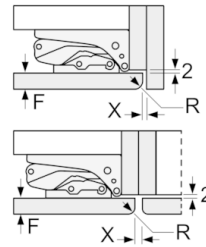

Gefrierteil

- 1 Gefrierfach mit Klappe
- Pizza-gerechtes Gefrierfach

Maße

- Gerätemaße (H x B x T): 122.1 cm x 54.1 cm x 54.2 cm
- Nischenmaße (H x B x T): 122.5 cm x 56.0 cm x 55.0 cm

Technische Informationen

- Türanschlag rechts, wechselbar
- Anschlusswert: Anschlusswert: 90 W
- 220 - 240 V

**Serie | 2, Einbau-Kühlschrank mit
Gefrierfach, 122.5 x 56 cm
KIL24NFF0**

Maße in mm
Empfehlung Spaltmaße für Flachscharnier