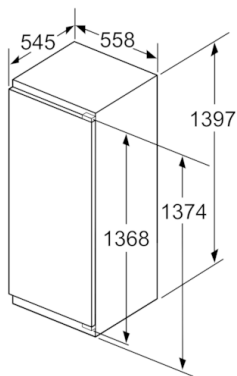

##### Maße

- Gerätegröße (H x B x T): 139.7 cm x 55.8 cm x 54.5 cm
- Nischengröße (H x B x T): 140.0 cm x 56.0 cm x 55.0 cm

#### Zubehör

- 3 x Eierablage, 1 x Eiswürfelschale, 1 x Flaschenkamm in Türabsteller
- EU19\_EEK\_D: F
- Total Volume EEC EU19: 204 l
- EU19\_Volumen Kühlfächer\_D: 189 l
- EU19\_Volumen Tiefkühlfächer\_D: 15 l
- EU19\_Gefriervermögen in 24h\_D: 3 kg
- EU19\_Energieverbr. Jahr geru\_D: 219 kWh/a
- EU19\_Klimaklasse\_D: SN-ST
- EU19\_Schnelleinfrierfunktion\_D: ja
- EU19\_Luftschallemission\_D: 38 dB
- EU19\_Lagerzeit bei Störung\_D: 10 h

## Serie | 8, Einbau-Kühlschrank mit Gefrierfach, 140 x 56 cm KIF52AFF0

Maße in mm  
Empfehlung Spaltmaße für Flachscharnier

F	R	X
16-19	0-3	2,5
20	0-1	3
	2-3	2,5
21	0-1	3
	2-3	2,5
22	0	4
	1	3,5
	2-3	3

Die in der Tabelle empfohlenen Spaltmasse sind einzuhalten, um eine kollisionsfreie Öffnung der Gerätetüre zu gewährleisten und Beschädigungen am Küchenmöbel zu vermeiden.

Maße in mm

Maße in mm