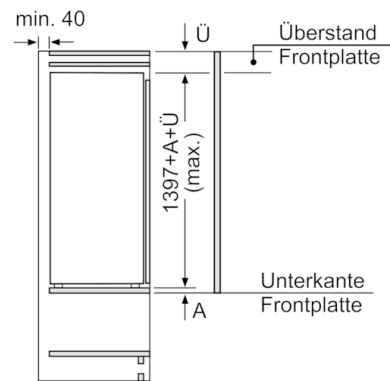

##### Maße

- Gerätegröße (H x B x T): 139.7 cm x 55.8 cm x 54.5 cm
- Nischengröße (H x B x T): 140.0 cm x 56.0 cm x 55.0 cm

## Serie | 8, Einbau-Kühlschrank mit Gefrierfach, 140 x 56 cm KIF52AFF0

Maße in mm  
Empfehlung Spaltmaße für Flachscharnier

F	R	X
16-19	0-3	2,5
20	0-1	3
	2-3	2,5
21	0-1	3
	2-3	2,5
22	0	4
	1	3,5
	2-3	3

Die in der Tabelle empfohlenen Spaltmasse sind einzuhalten, um eine kollisionsfreie Öffnung der Gerätetüre zu gewährleisten und Beschädigungen am Küchenmöbel zu vermeiden.

Maße in mm

Maße in mm