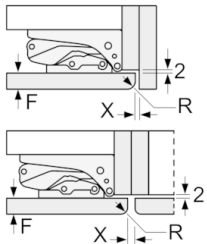

Serie | 8, Einbau-Kühlschrank mit Gefrierfach, 140 x 56 cm KIF52AFF0

Maße in mm
Empfehlung Spaltmaße für Flachscharnier

F	R	X
16-19	0-3	2,5
20	0-1	3
	2-3	2,5
21	0-1	3
	2-3	2,5
22	0	4
	1	3,5
	2-3	3

Die in der Tabelle empfohlenen Spaltmasse sind einzuhalten, um eine kollisionsfreie Öffnung der Gerätetüre zu gewährleisten und Beschädigungen am Küchenmöbel zu vermeiden.