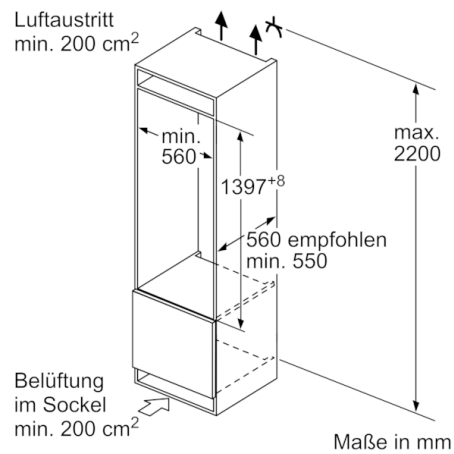

##### Maße

- Gerätegröße (H x B x T): 139.7 cm x 55.8 cm x 54.5 cm
- Nischengröße (H x B x T): 140.0 cm x 56.0 cm x 55.0 cm

#### Zubehör

- 3 x Eierablage, 1 x Eiswürfelschale, 1 x Flaschenkamm in Türabsteller
- EU19\_EEK\_D: F
- Total Volume EEC EU19: 204 l
- EU19\_Volumen Kühlfächer\_D: 189 l
- EU19\_Volumen Tiefkühlfächer\_D: 15 l
- EU19\_Gefriervermögen in 24h\_D: 3 kg
- EU19\_Energieverbr. Jahr geru\_D: 219 kWh/a
- EU19\_Klimaklasse\_D: SN-ST
- EU19\_Schnelleinfrierfunktion\_D: ja
- EU19\_Luftschallemission\_D: 38 dB
- EU19\_Lagerzeit bei Störung\_D: 10 h

## Serie | 8, Einbau-Kühlschrank mit Gefrierfach, 140 x 56 cm KIF52AFF0

Maße in mm  
Empfehlung Spaltmaße für Flachscharnier

F	R	X
16-19	0-3	2,5
20	0-1	3
	2-3	2,5
21	0-1	3
	2-3	2,5
22	0	4
	1	3,5
	2-3	3

Die in der Tabelle empfohlenen Spaltmasse sind einzuhalten, um eine kollisionsfreie Öffnung der Gerätetüre zu gewährleisten und Beschädigungen am Küchenmöbel zu vermeiden.

Maße in mm

Maße in mm