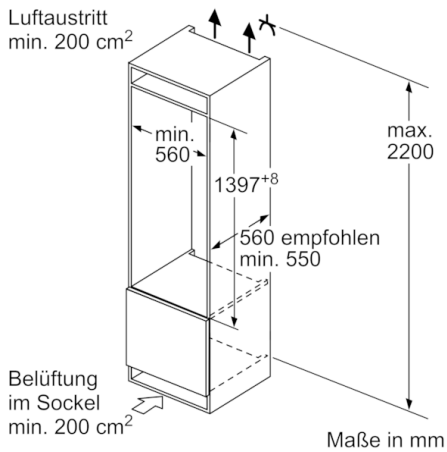

##### Maße

- Gerätemaße ( H x B x T): 139.7 cm x 55.8 cm x 54.5 cm
- Nischenmaße (H x B x T): 140.0 cm x 56.0 cm x 55.0 cm

## Serie | 6, Einbau-Kühlschrank, 140 x 56 cm KIR51ADE0

Maße in mm  
Empfehlung Spaltmaße für Flachscharnier

F	R	X
16-19	0-3	2,5
20	0-1	3
	2-3	2,5
21	0-1	3
	2-3	2,5
22	0	4
	1	3,5
	2-3	3

Die in der Tabelle empfohlenen Spaltmasse sind einzuhalten, um eine kollisionsfreie Öffnung der Gerätetüre zu gewährleisten und Beschädigungen am Küchenmöbel zu vermeiden.

Maße in mm

Maße in mm

Maße in mm