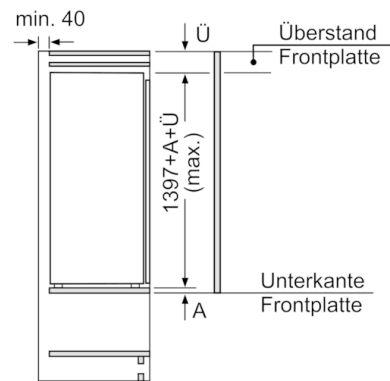

##### Maße

- Gerätemaße ( H x B x T): 139.7 cm x 55.8 cm x 54.5 cm
- Nischenmaße (H x B x T): 140.0 cm x 56.0 cm x 55.0 cm

## Serie | 6, Einbau-Kühlschrank, 140 x 56 cm KIR51ADE0

Maße in mm  
Empfehlung Spaltmaße für Flachscharnier

F	R	X
16-19	0-3	2,5
20	0-1	3
	2-3	2,5
21	0-1	3
	2-3	2,5
22	0	4
	1	3,5
	2-3	3

Die in der Tabelle empfohlenen Spaltmasse sind einzuhalten, um eine kollisionsfreie Öffnung der Gerätetüre zu gewährleisten und Beschädigungen am Küchenmöbel zu vermeiden.

Maße in mm

Maße in mm

Maße in mm