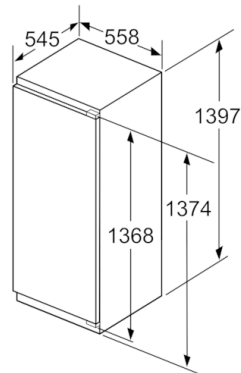

##### Maße

- Gerätemaße ( H x B x T): 139.7 cm x 55.8 cm x 54.5 cm
- Nischenmaße (H x B x T): 140.0 cm x 56.0 cm x 55.0 cm

## Serie | 6, Einbau-Kühlschrank, 140 x 56 cm KIR51ADE0

Maße in mm  
Empfehlung Spaltmaße für Flachscharnier

F	R	X
16-19	0-3	2,5
20	0-1	3
	2-3	2,5
21	0-1	3
	2-3	2,5
22	0	4
	1	3,5
	2-3	3

Die in der Tabelle empfohlenen Spaltmasse sind einzuhalten, um eine kollisionsfreie Öffnung der Gerätetüre zu gewährleisten und Beschädigungen am Küchenmöbel zu vermeiden.

Maße in mm

Maße in mm

Maße in mm