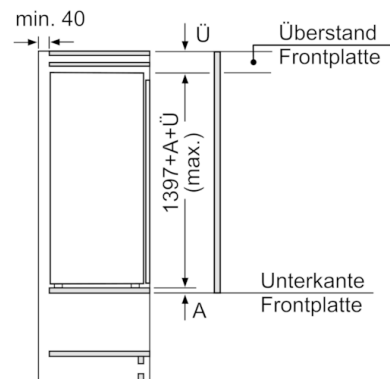

#### Maße

- Gerätemaße ( H x B x T): 139.7 cm x 55.8 cm x 54.5 cm
- Nischenmaße (H x B x T): 140.0 cm x 56.0 cm x 55.0 cm

## Serie | 6, Einbau-Kühlschrank, 140 x 56 cm KIR51AFF0

Maße in mm  
Empfehlung Spaltmaße für Flachscharnier

F	R	X
16-19	0-3	2,5
20	0-1	3
	2-3	2,5
21	0-1	3
	2-3	2,5
22	0	4
	1	3,5
	2-3	3

Die in der Tabelle empfohlenen Spaltmasse sind einzuhalten, um eine kollisionsfreie Öffnung der Gerätetüre zu gewährleisten und Beschädigungen am Küchenmöbel zu vermeiden.

Maße in mm

Maße in mm

Maße in mm