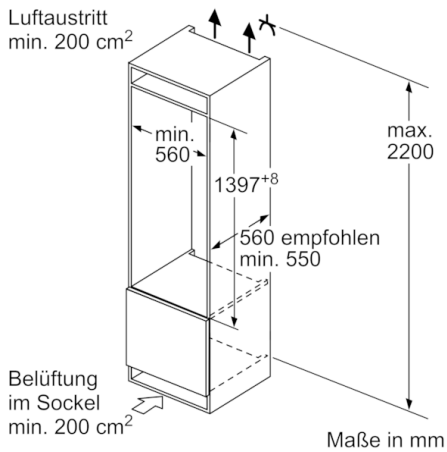

#### Maße

- Gerätemaße ( H x B x T): 139.7 cm x 55.8 cm x 54.5 cm
- Nischenmaße (H x B x T): 140.0 cm x 56.0 cm x 55.0 cm

#### Zubehör

- 3 x Eierablage
- EU19\_EEK\_D: F
- Total Volume EEC EU19: 247 l
- EU19\_Volumen Kühlfächer\_D: 247 l
- EU19\_Volumen Tiefkühlfaecher\_D: 0 l
- EU19\_Energieverbr. Jahr geru\_D: 133 kWh/a
- EU19\_Klimaklasse\_D: SN-ST
- EU19\_Schnelleinfrierfunktion\_D: nein
- EU19\_Luftschallemission\_D: 33 dB

## Serie | 6, Einbau-Kühlschrank, 140 x 56 cm KIR51AFF0

Maße in mm  
Empfehlung Spaltmaße für Flachscharnier

F	R	X
16-19	0-3	2,5
20	0-1	3
	2-3	2,5
21	0-1	3
	2-3	2,5
22	0	4
	1	3,5
	2-3	3

Die in der Tabelle empfohlenen Spaltmasse sind einzuhalten, um eine kollisionsfreie Öffnung der Gerätetüre zu gewährleisten und Beschädigungen am Küchenmöbel zu vermeiden.

Maße in mm

Maße in mm

Maße in mm