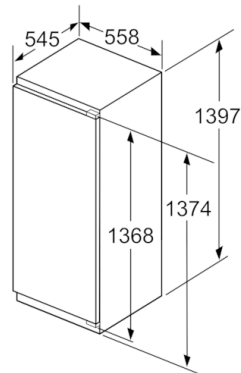

#### Maße

- Gerätemaße ( H x B x T): 139.7 cm x 55.8 cm x 54.5 cm
- Nischenmaße (H x B x T): 140.0 cm x 56.0 cm x 55.0 cm

#### Zubehör

- 3 x Eierablage
- EU19\_EEK\_D: F
- Total Volume EEC EU19: 247 l
- EU19\_Volumen Kühlfächer\_D: 247 l
- EU19\_Volumen Tiefkühlfaecher\_D: 0 l
- EU19\_Energieverbr. Jahr geru\_D: 133 kWh/a
- EU19\_Klimaklasse\_D: SN-ST
- EU19\_Schnelleinfrierfunktion\_D: nein
- EU19\_Luftschallemission\_D: 33 dB

## Serie | 6, Einbau-Kühlschrank, 140 x 56 cm KIR51AFF0

Maße in mm  
Empfehlung Spaltmaße für Flachscharnier

F	R	X
16-19	0-3	2,5
20	0-1	3
	2-3	2,5
21	0-1	3
	2-3	2,5
22	0	4
	1	3,5
	2-3	3

Die in der Tabelle empfohlenen Spaltmasse sind einzuhalten, um eine kollisionsfreie Öffnung der Gerätetüre zu gewährleisten und Beschädigungen am Küchenmöbel zu vermeiden.

Maße in mm

Maße in mm

Maße in mm