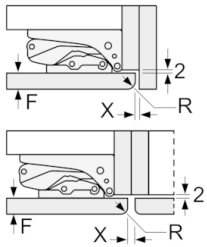

Serie | 6, Einbau-Kühlschrank, 140 x 56 cm KIR51AFF0

Maße in mm
Empfehlung Spaltmaße für Flachscharnier

F	R	X
16-19	0-3	2,5
20	0-1	3
	2-3	2,5
21	0-1	3
	2-3	2,5
22	0	4
	1	3,5
	2-3	3

Die in der Tabelle empfohlenen Spaltmasse sind einzuhalten, um eine kollisionsfreie Öffnung der Gerätetüre zu gewährleisten und Beschädigungen am Küchenmöbel zu vermeiden.