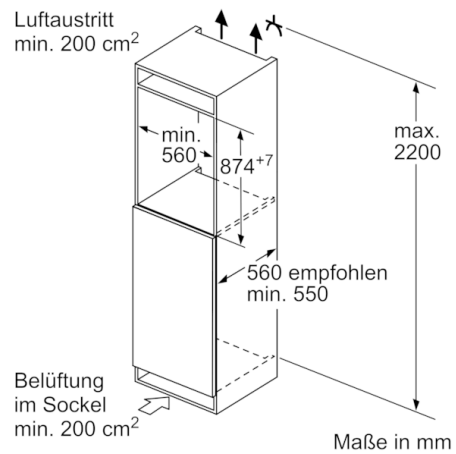

**Maße**

- Gerätegröße (H x B x T): 87.4 cm x 55.8 cm x 54.5 cm
- Nischengröße (H x B x T): 88.0 cm x 56.0 cm x 55.0 cm

**Technische Informationen**

- Türanschlag rechts, wechselbar
- Anschlusswert: Anschlusswert: 90 W
- 220 - 240 V

## Serie | 6, Einbau-Kühlschrank, 88 x 56 cm KIR21ADD0

Maße in mm

Maße in mm

Maße in mm

Maße in mm  
Empfehlung Spaltmaße für Flachscharnier

F	R	X
16-19	0-3	2,5
20	0-1	3
	2-3	2,5
21	0-1	3
	2-3	2,5
22	0	4
	1	3,5
	2-3	3