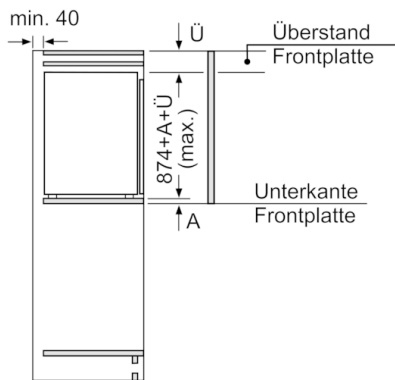

**Maße**

- Gerätegröße (H x B x T): 87.4 cm x 55.8 cm x 54.5 cm
- Nischengröße (H x B x T): 88.0 cm x 56.0 cm x 55.0 cm

**Technische Informationen**

- Türanschlag rechts, wechselbar
- Anschlusswert: Anschlusswert: 90 W
- 220 - 240 V

## Serie | 6, Einbau-Kühlschrank, 88 x 56 cm KIR21ADD0

Maße in mm

Maße in mm

Maße in mm

Maße in mm  
Empfehlung Spaltmaße für Flachscharnier

F	R	X
16-19	0-3	2,5
20	0-1	3
	2-3	2,5
21	0-1	3
	2-3	2,5
22	0	4
	1	3,5
	2-3	3