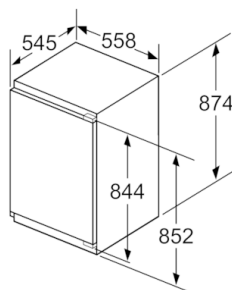

**Maße**

- Gerätegröße (H x B x T): 87.4 cm x 55.8 cm x 54.5 cm
- Nischengröße (H x B x T): 88.0 cm x 56.0 cm x 55.0 cm

**Technische Informationen**

- Türanschlag rechts, wechselbar
- Anschlusswert: Anschlusswert: 90 W
- 220 - 240 V

## Serie | 6, Einbau-Kühlschrank, 88 x 56 cm KIR21ADD0

Maße in mm

Maße in mm

Maße in mm

Maße in mm  
Empfehlung Spaltmaße für Flachscharnier

F	R	X
16-19	0-3	2,5
20	0-1	3
	2-3	2,5
21	0-1	3
	2-3	2,5
22	0	4
	1	3,5
	2-3	3