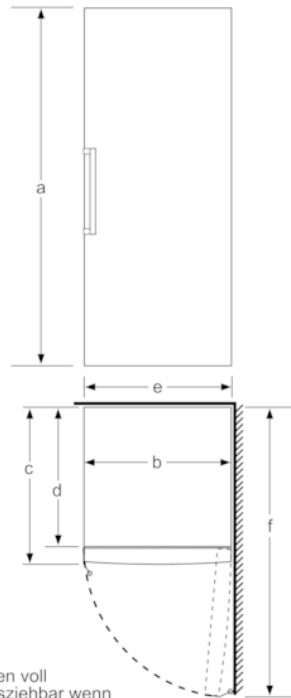

Serie | 6, Freistehender Gefrierschrank, 191 x 70 cm, weiß GSN58AWDV

	a	b	c	d	e	f
KSW36, GSD36	187					
KSV36, KSF36, GSN36, GSV36	186					
KSV33, GSN33, GSV33	176	60	65	58	60	119.5
KSV29, GSN29, GSV29	161					
GSV24	146					
GSN51	161					
GSN54	176	70	78	70	70	142
GSN58	191					

Maße in cm

Schalen voll
herausziehbar wenn
das Gerät direkt an
einer Wand platziert wird.