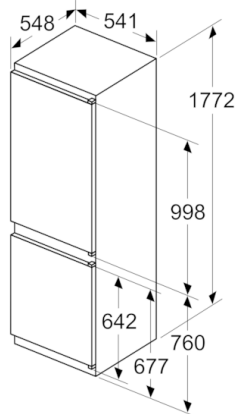

##### Maße

- Gerätemaße ( H x B x T): 177.2 cm x 54.1 cm x 54.8 cm
- Nischenmaße (H x B x T): 177.5 cm x 56.0 cm x 55.0 cm

**Serie | 2, Einbau-Kühl-Gefrier-Kombination  
mit Gefrierbereich unten, 177.2 x 54.1 cm  
KIV86NSF0**

Maße in mm

Die angegebenen Möbeltürmaße gelten für eine Türfuge von 4 mm.

Maße in mm