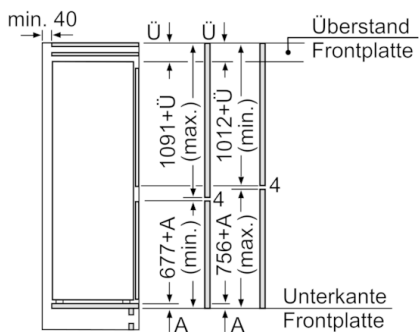

**Serie | 2, Einbau-Kühl-Gefrier-Kombination
mit Gefrierbereich unten, 177.2 x 54.1 cm
KIV86NSF0**

Maße in mm

Die angegebenen Möbeltürmaße gelten für eine Türfuge von 4 mm.

Maße in mm