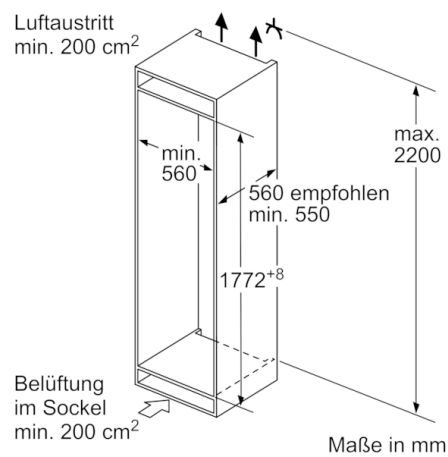

##### Maße

- Gerätemaße ( H x B x T): 177.2 cm x 54.1 cm x 54.8 cm
- Nischenmaße (H x B x T): 177.5 cm x 56.0 cm x 55.0 cm

#### Zubehör

- 3 x Eierablage, 1 x Eiswürfelschale
- EU19\_EEK\_D: F
- Total Volume EEC EU19: 267 l
- EU19\_Volumen Kühlfächer\_D: 183 l
- EU19\_Volumen Tiefkühlfaecher\_D: 84 l
- EU19\_Gefriervermögen in 24h\_D: 4.2 kg
- EU19\_Energieverbr. Jahr geru\_D: 286 kWh/a
- EU19\_Klimaklasse\_D: SN-ST
- EU19\_Schnelleinfrierfunktion\_D: ja
- EU19\_Luftschallemission\_D: 39 dB
- EU19\_Lagerzeit bei Störung\_D: 9 h

**Serie | 2, Einbau-Kühl-Gefrier-Kombination  
mit Gefrierbereich unten, 177.2 x 54.1 cm  
KIV86NSF0**

Maße in mm

Die angegebenen Möbeltürmaße gelten für eine Türfuge von 4 mm.

Maße in mm