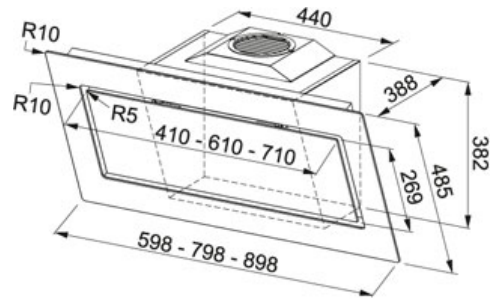

TECHNISCHE DATEN

Version	Wandhaube
Breite in cm	60,00 cm
Leistungsstufen	3+Int
Lüfterleistung Int.	700 m3/h
Lüfterleistung Max.	390 m3/h
Lüfterleistung Min.	240 m3/h
Schalleistung Intensiv	70 dB(A)
Schalleistung max.	57 dB(A)
Schalleistung min.	47 dB(A)
Leistung	270 W
Gesamtanschlusswert	272 W
Beleuchtung	LEDs 2x 1 W
Spannung	220-240 V
Bedienung	Touch Control
Sicherheitsabstand zwischen Unterkante Haube und Kochfeld	400 mm
Aktivkohlefilter	Enthalten