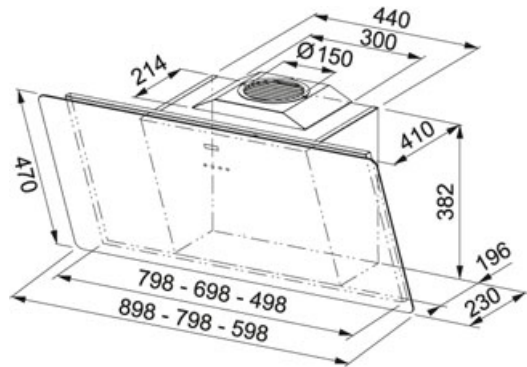

Technisch klares Design und das große, aufklappbare Glaspaneel in schwarz oder weiß zeichnen die Optik der Schräghaube Smart aus. Mit 3 Stufen + Intensivstufe hat die design- und leistungsstarke Schräghaube eine Lüfterleistung von 712 m³/h.

Version	Wandhaube
Breite in cm	80,00 cm
Leistungsstufen	3+Int
Lüfterleistung Int.	700 m ³ /h
Lüfterleistung Max.	560 m ³ /h
Lüfterleistung Min.	302 m ³ /h
Schalleistung Intensiv	69 dB(A)
Schalleistung max.	64 dB(A)
Schalleistung min.	49 dB(A)
Leistung	270 W
Gesamtanschlusswert	272 W
Beleuchtung	LEDs 2× 1 W
Spannung	220-240 V
Bedienung	Touch Control
Sicherheitsabstand zwischen Unterkante Haube und Kochfeld	400 mm
Aktivkohlefilter	Enthalten
Tiefe	410,00 mm
Höhe gesamt	1.382,00 mm
Länge	798,00 mm