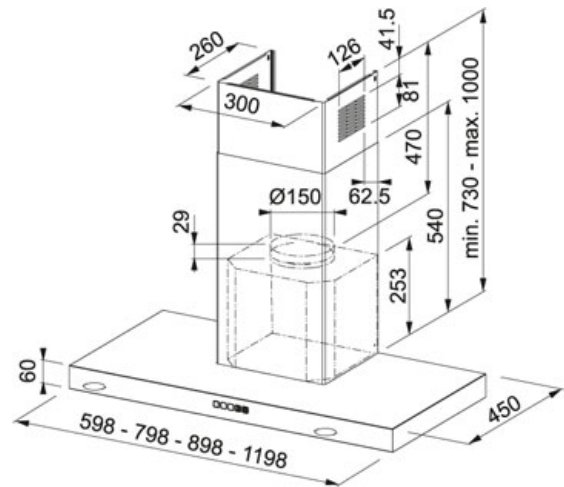

massiv Edelstahl | 325.0597.296

PRODUKTFAMILIE : Dunstabzugshauben | EINBAUART/ VARIANTE : Wandhaube | PRODUKTSERIE : Tale | MATERIAL/ OBERFLAECHE : massiv Edelstahl | MODELL : TALE 815 W XS

TECHNISCHE DATEN

Leistung	270 W
Lüfterleistung Int.	700 m3/h
Schalleistung Intensiv	72 dB(A) re1pW
Lüfterleistung Max.	380-M3/H
Schalleistung max.	59-DBA
Lüfterleistung Min.	250 m3/h
Schalleistung min.	51 dB(A)
Leistungsstufen	3+Int
Beleuchtung	LEDs 2x 1 W
Breite in cm	80,00 cm
Spannung	220-240V 50-60Hz
Gesamtanschlusswert	272 W
Sicherheitsabstand zwischen Unterkante Haube und Kochfeld	650 mm
Artikelnummer alt	11380

FEATURES

-  Fettfilter-Sättigungsanzeige