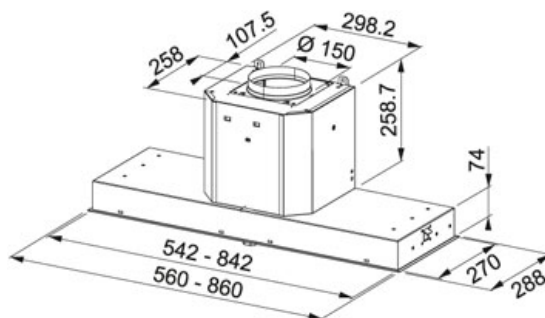

TECHNISCHE DATEN

| | |
|------------------------|-----------------|
| Version | Lüfterbaustein |
| Breite in cm | 56,00 cm |
| Lüfterleistung Int. | 680 m3/h |
| Lüfterleistung Max. | 560 m3/h |
| Lüfterleistung Min. | 280 m3/h |
| Schalleistung Intensiv | 70 dB(A) |
| Schalleistung max. | 67 dB(A) |
| Schalleistung min. | 53 dB(A) |
| Leistung | 270 W |
| Gesamtanschlusswert | 276 W |
| Beleuchtung | LEDS-1x3W |
| Spannung | 220-240 V |
| Leistungsstufen | 3+Int |
| Aktivkohlefilter | nicht enthalten |
| Bedienung | Bedienknopf |