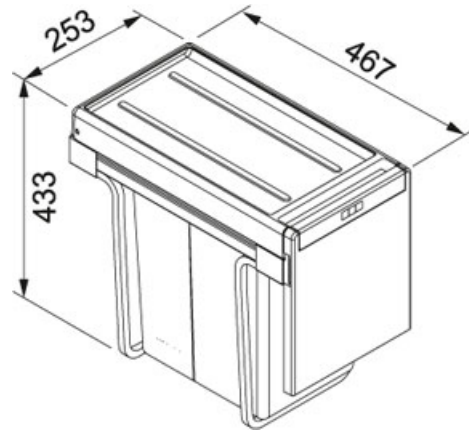

Cube Cube 30 | 134.0039.554

PRODUKTFAMILIE : **Abfalltrennsysteme** | PRODUKTSERIE : **Cube** | MODELL : **Cube 30** | MATERIAL/ OBERFLAECHE : **Andere** | EINBAUART/ VARIANTE : **Deckenhaube**

TECHNISCHE DATEN

Unterschrank	300,00 mm
Länge	253,00 mm
Breite	467,00 mm
Tiefe	433,00 mm
Behälter	1 x 20l + 1 x 10l
Schliessmechanismus	Handauszug

FEATURES

 Sorter2

Cube Cube 30 | 134.0039.554

PRODUKTFAMILIE : **Abfalltrennsysteme** | PRODUKTSERIE : **Cube** | MODELL : **Cube 30** | MATERIAL/ OBERFLAECHE :
Andere | EINBAUART/ VARIANTE : **Deckenhaube**