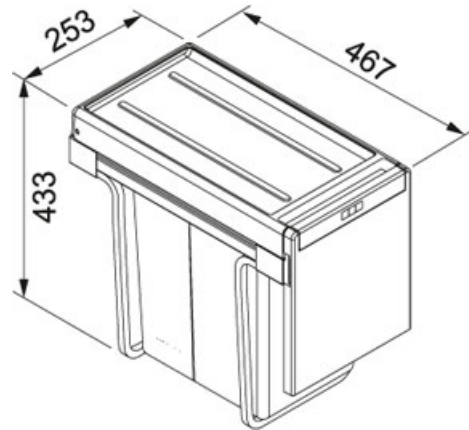

Cube Cube 30 | 134.0039.555

PRODUKTFAMILIE : **Abfalltrennsysteme** | PRODUKTSERIE : **Cube** | MODELL : **Cube 30** | MATERIAL/ OBERFLAECHE : **Andere** | EINBAUART/ VARIANTE : **Deckenhaube**

TECHNISCHE DATEN

Unterschrank	300,00 mm
Länge	253,00 mm
Breite	467,00 mm
Tiefe	433,00 mm
Behälter	3 x 10l
Schliessmechanismus	Handauszug

Cube Cube 30 | 134.0039.555

PRODUKTFAMILIE : **Abfalltrennsysteme** | PRODUKTSERIE : **Cube** | MODELL : **Cube 30** | MATERIAL/ OBERFLAECHE : **Andere** | EINBAUART/ VARIANTE : **Deckenhaube**