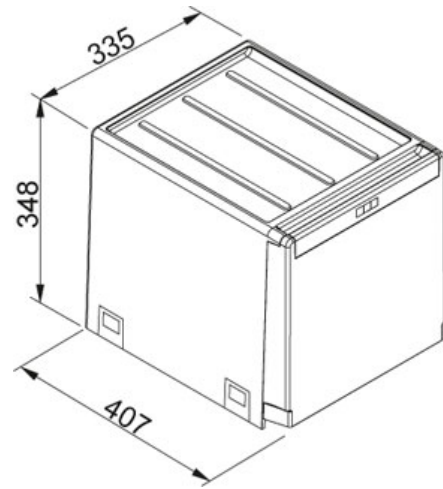

## Cube Cube 40 | 134.0039.332

PRODUKTFAMILIE : **Abfalltrennsysteme** | PRODUKTSERIE : **Cube** | MODELL : **Cube 40** | MATERIAL/ OBERFLAECHE : **Andere** | EINBAUART/ VARIANTE : **Deckenhaube**

### TECHNISCHE DATEN

Unterschrank	400,00 mm
Länge	335,00 mm
Breite	407,00 mm
Tiefe	348,00 mm
Behälter	2 x 14l
Schliessmechanismus	Automatikauszug