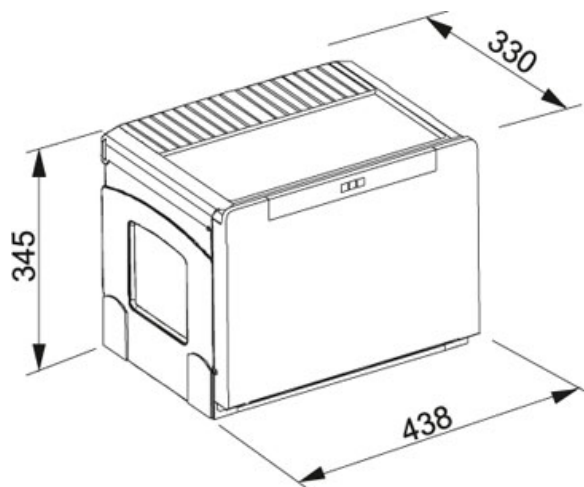

Cube Cube 50 | 134.0055.289

PRODUKTFAMILIE : **Abfalltrennsysteme** | PRODUKTSERIE : **Cube** | MODELL : **Cube 50** | MATERIAL/ OBERFLAECHE : **Andere** | EINBAUART/ VARIANTE : **Deckenhaube**

TECHNISCHE DATEN

Unterschrank	500,00 mm
Länge	438,00 mm
Breite	330,00 mm
Tiefe	345,00 mm
Behälter	1 x 18l + 1 x 14l
Schliessmechanismus	Handauszug

Cube Cube 50 | 134.0055.289

PRODUKTFAMILIE : **Abfalltrennsysteme** | PRODUKTSERIE : **Cube** | MODELL : **Cube 50** | MATERIAL/ OBERFLAECHE :
Andere | EINBAUART/ VARIANTE : **Deckenhaube**