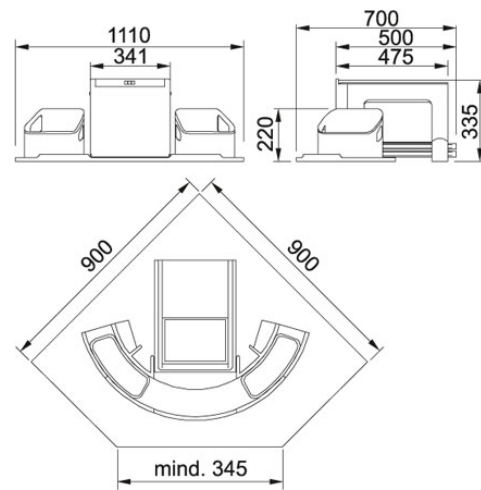

Cube Cube Eck | 134.0055.288

PRODUKTFAMILIE : **Abfalltrennsysteme** | PRODUKTSERIE : **Cube** | MODELL : **Cube Eck** | MATERIAL/ OBERFLAECHE : **Andere** | EINBAUART/ VARIANTE : **Eck-Unterschrank**

TECHNISCHE DATEN

| | |
|---------------------|--|
| Unterschrank | 900 mm Eck-Unterschrank mm |
| Länge | 345,00 mm |
| Breite | 700,00 mm |
| Tiefe | 335,00 mm |
| Behälter | 2 x 8l + 1 x 18l + 2 seitliche Zusatzbehälter mit Rollen |
| Schliessmechanismus | Handauszug |

FEATURES

| | | | |
|--|---------|--|---------|
|  | Sorter2 |  | Sorter3 |
|--|---------|--|---------|

Cube Cube Eck | 134.0055.288

PRODUKTFAMILIE : **Abfalltrennsysteme** | PRODUKTSERIE : **Cube** | MODELL : **Cube Eck** | MATERIAL/ OBERFLAECHE :
Andere | EINBAUART/ VARIANTE : **Eck-Unterschrank**