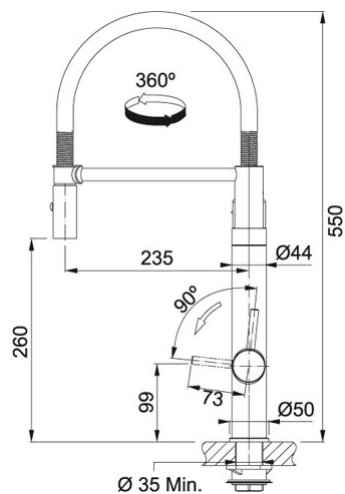

Zugauslauf Chrom / Gun Metal | 120.0551.219

PRODUKTFAMILIE : **Armaturen** | MATERIAL/ OBERFLAECHE : **Chrom / Gun Metal** | MODELL : **Zugauslauf** | TAP-FUNCTION : **Filtered** | PRODUKTSERIE : **Vital**

TECHNISCHE DATEN

Schwenkbereich	360 °
Höhe gesamt	550,00 mm
Abstand Auslauf	235,00 mm
Höhe Auslauf	260,00 mm

FEATURES

-  Schwenkbereich 360°