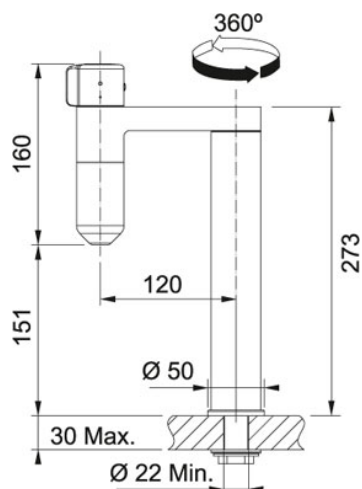

Standalone Chrom / Gun Metal | 120.0551.216

PRODUKTFAMILIE : **Armaturen** | PRODUKTSERIE : **Vital** | MATERIAL/ OBERFLAECHE : **Chrom / Gun Metal** | TAP-FUNCTION : **Filtered** | MODELL : **Standalone**

TECHNISCHE DATEN

Schwenkbereich	360 °
Höhe gesamt	311,00 mm
Abstand Auslauf	120,00 mm
Höhe Auslauf	151,00 mm

FEATURES

-  Schwenkbereich 360°