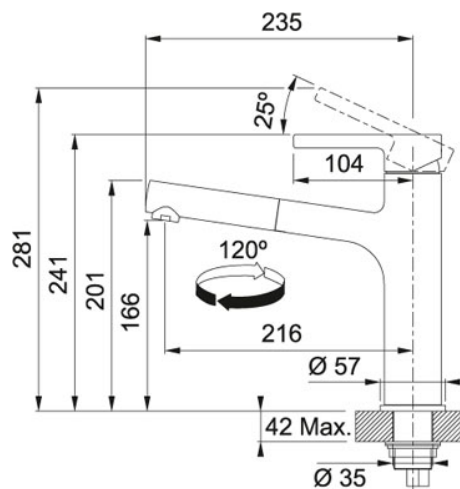

Zugauslauf Edelstahl-Optik / Glacier | 115.0621.549

PRODUKTFAMILIE : Küchenarmaturen | PRODUKTSERIE : Centro | MODELL : Zugauslauf | MATERIAL/ OBERFLAECHE :
Edelstahl-Optik / Glacier

TECHNISCHE DATEN

Ausführung	Hochdruck
Bedienhebel	Obenbedienung
Lochbohrung	Ø-35-MM
Cartridge	CERAMIC-DISCS-Ø-35
Schwenkbereich	120 °
Modell	Zugauslauf
Artikelnummer alt	12377