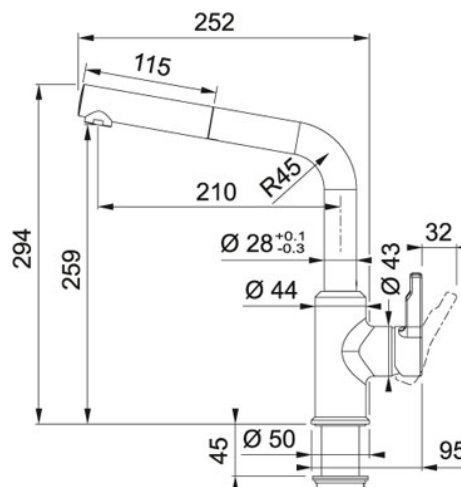

## Zugauslauf Chrom | 115.0595.083

PRODUKTFAMILIE : **Küchenarmaturen** | MODELL : **Zugauslauf** | PRODUKTSERIE : **Urban** | MATERIAL/ OBERFLÄECHE : **Chrom**

### TECHNISCHE DATEN

|                   |                       |
|-------------------|-----------------------|
| Ausführung        | Hochdruck             |
| Bedienhebel       | Seitliche Bedienung   |
| Lochbohrung       | Ø-35-MM               |
| Cartridge         | CERAMIC-DISCS-Ø-35    |
| Material          | BRASS                 |
| Modell            | Zugauslauf            |
| Strahlregler      | Standard Strahlregler |
| Type              | MIXER-TAP             |
| Schwenkbereich    | 150 °                 |
| Artikelnummer alt | 12564                 |