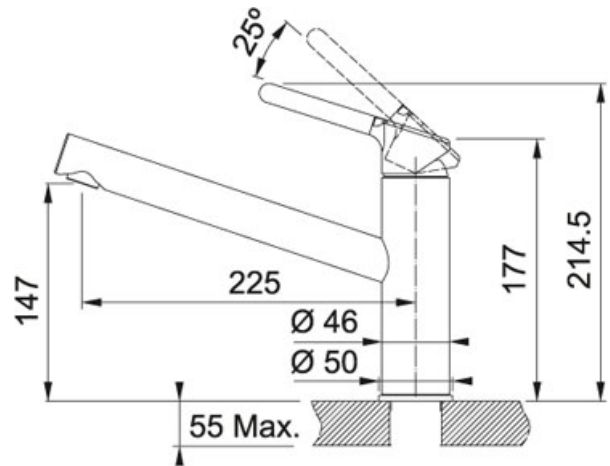

# Festauslauf | 115.0623.137

PRODUKTFAMILIE : **Küchenarmaturen** | PRODUKTSERIE : **Orbit** | MODELL : **Festauslauf** | MATERIAL/ OBERFLÄECHE : **Chrome-Polar White**

## TECHNISCHE DATEN

Modell	Festauslauf
Schwenkbereich	360 °
Cartridge	CERAMIC-DISCS-Ø-35
Bedienhebel	Obenbedienung
Ausführung	Hochdruck
Abstand Auslauf	225,00 mm
Höhe Auslauf	147,00 mm
Höhe gesamt	214,00 mm
Lochbohrung	Ø-35-MM
Type	MIXER-TAP
Strahlregler	Laminar-Strahlregler
Artikelnummer alt	12639

## FEATURES

 Schwenkbereich  Eco  
360°