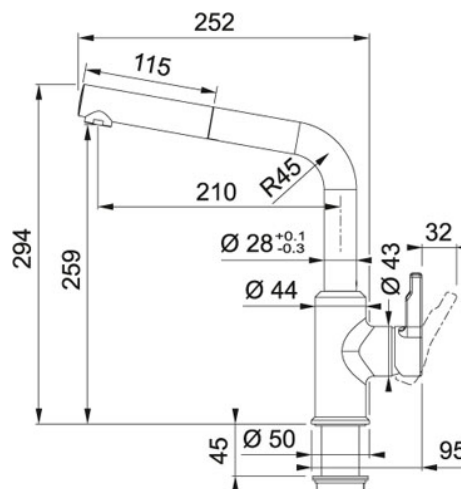

### TECHNISCHE DATEN

Ausführung	Hochdruck
Bedienhebel	Seitliche Bedienung
Lochbohrung	Ø-35-MM
Cartridge	CERAMIC-DISCS-Ø-35
Material	BRASS
Schwenkbereich	150 °
Modell	Zugauslauf
Strahlregler	Standard Strahlregler
Type	MIXER-TAP
Artikelnummer alt	12693