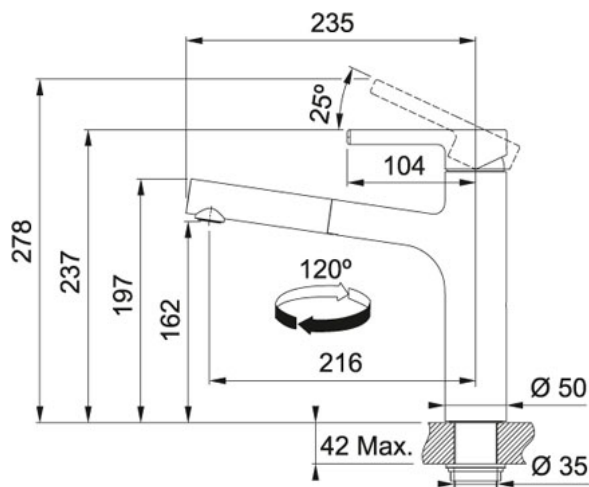

Zugauslauf Chrom | 115.0600.136

PRODUKTFAMILIE : **Küchenarmaturen** | MATERIAL/ OBERFLÄCHE : **Chrom** | PRODUKTSERIE : **Centro** | MODELL : **Zugauslauf**

TECHNISCHE DATEN

Ausführung	Niederdruck
Bedienhebel	Obenbedienung
Lochbohrung	Ø-35-MM
Cartridge	CERAMIC-DISCS-Ø-35
Artikelnummer alt	12635