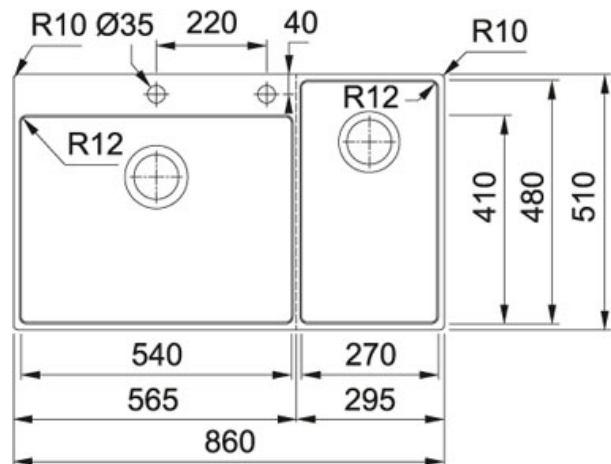

Franke Box Center BWX 220-54-27 A Edelstahl |

127.0558.826

PRODUKTFAMILIE : **Küchenspülen** | PRODUKTSERIE : **Franke Box Center** | MODELL : **BWX 220-54-27 A** | MATERIAL/
 OBERFLÄCHE : **Edelstahl** | EINBAUART/ VARIANTE : **SlimTop** | EINBAUART/ VARIANTE : **Flächenbündig**

TECHNISCHE DATEN

FUN# für gegenteilige Beckenanordnung	127.0558.824
Unterschrank	900,00 mm
Länge	860,00 mm
Breite	510,00 mm
Länge großes Becken	540,00 mm
Breite großes Becken	410,00 mm
Tiefe großes Becken	200,00 mm
Anzahl Becken	2
Ausführung Ablauf	3 1/2"
Länge kleines Becken	270,00 mm
Breite kleines Becken	480,00 mm
Tiefe kleines Becken	200,00 mm