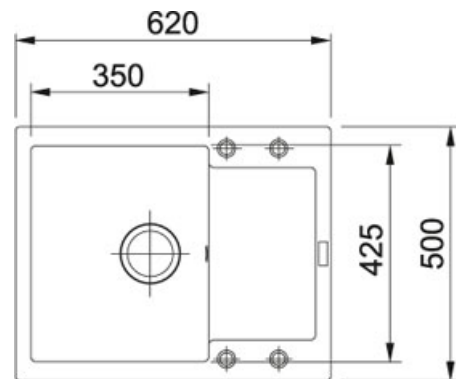

TECHNISCHE DATEN

Unterschrank	450,00 mm
Ausführung Ablauf	Drehknopfventil
Länge	620,00 mm
Breite	500,00 mm
Länge großes Becken	350,00 mm
Breite großes Becken	425,00 mm
Tiefe großes Becken	200,00 mm
Ausschnitt Länge	600,00 mm
Ausschnitt Breite	480,00 mm
Anzahl Becken	1