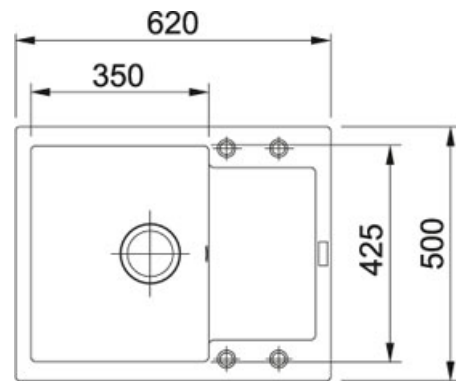

## Maris MRG 611-62 Black Matt | 114.0627.368

PRODUKTFAMILIE : **Küchenspülen** | PRODUKTSERIE : **Maris** | MODELL : **MRG 611-62** | PRODUCT LINE : **Maris** |  
EINBAUART/ VARIANTE : **Einbauspülen** | MATERIAL/ OBERFLAECHE : **Black Matt**

### TECHNISCHE DATEN

Unterschrank	450,00 mm
Ausführung Ablauf	Druckknopfventil
Länge	620,00 mm
Breite	500,00 mm
Länge großes Becken	350,00 mm
Breite großes Becken	425,00 mm
Tiefe großes Becken	200,00 mm
Ausschnitt Länge	600,00 mm
Ausschnitt Breite	480,00 mm
Anzahl Becken	1
Lochbohrung	2 Vorgebohrt
Download Ausschnittschablone	<a href="#">Hier klicken</a>