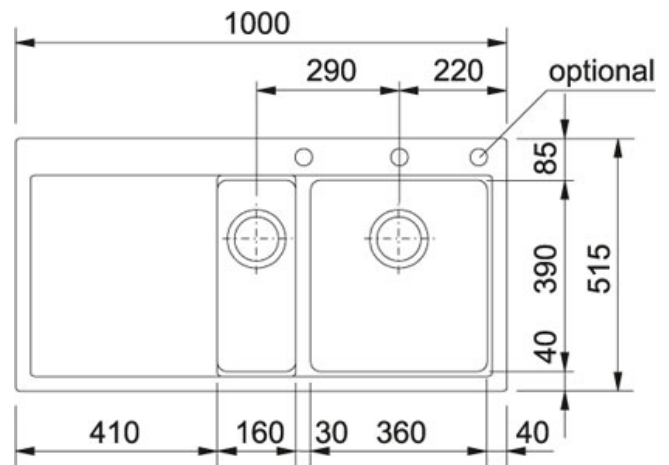

## TECHNISCHE DATEN

FUN# für gegenteilige Beckenanordnung	114.0476.964
Unterschrank	600,00 mm
Ausführung Ablauf	Druckknopfventil
Länge	1.000,00 mm
Breite	515,00 mm
Länge großes Becken	360,00 mm
Breite großes Becken	390,00 mm
Tiefe großes Becken	200,00 mm
Länge kleines Becken	160,00 mm
Breite kleines Becken	390,00 mm
Tiefe kleines Becken	140,00 mm
Ausschnitt Länge	980,00 mm
Ausschnitt Breite	495,00 mm
Position kleines Becken	Rechts
Anzahl Becken	1-1/2
Lochbohrung	1---PRE-CUT-KNOCK-OUT
Download Ausschnittschablone	<a href="#">Hier klicken</a>