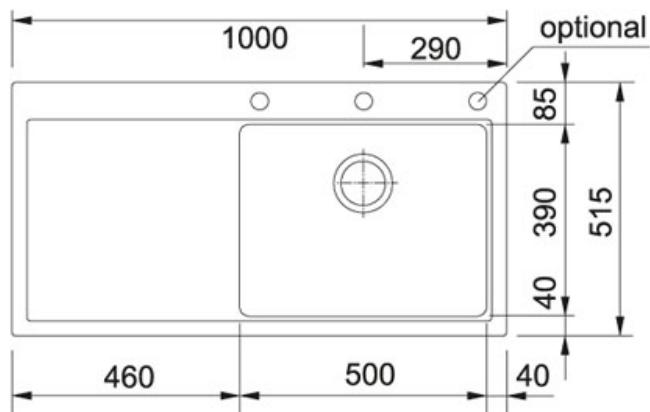

## TECHNISCHE DATEN

Unterschrank	600,00 mm
Ausführung Ablauf	Druckknopfventil
Länge	1.000,00 mm
Breite	515,00 mm
Länge großes Becken	500,00 mm
Breite großes Becken	390,00 mm
Tiefe großes Becken	200,00 mm
Ausschnitt Länge	980,00 mm
Ausschnitt Breite	495,00 mm
Lochbohrung	3
Anzahl Becken	1
Download Ausschnittschablone	<a href="#">Hier klicken</a>