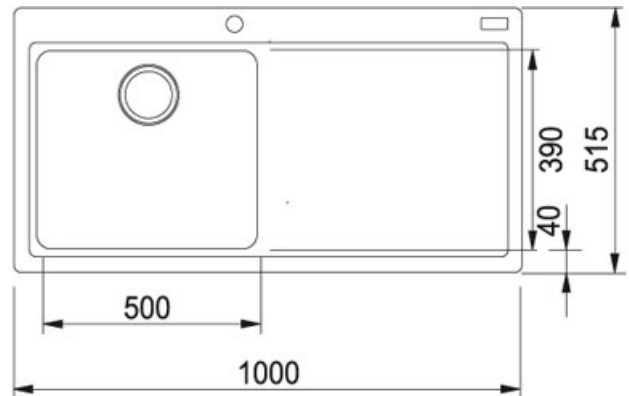

## TECHNISCHE DATEN

FUN# für gegenteilige Beckenanordnung	114.0017.834
Unterschrank	600,00 mm
Ausführung Ablauf	Druckknopfventil
Länge	1.000,00 mm
Breite	515,00 mm
Länge großes Becken	500,00 mm
Breite großes Becken	390,00 mm
Tiefe großes Becken	200,00 mm
Ausschnitt Länge	980,00 mm
Ausschnitt Breite	495,00 mm
Anzahl Becken	1
Lochbohrung	1---PRE-CUT-KNOCK-OUT