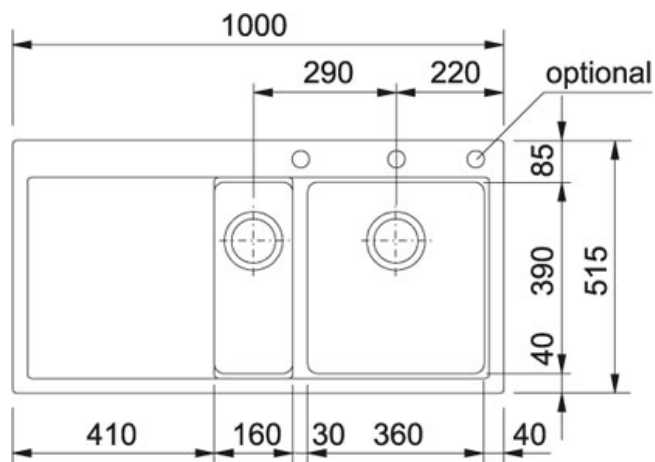

TECHNISCHE DATEN

Unterschrank	600,00 mm
Ausführung Ablauf	Druckknopfventil
Länge	1.000,00 mm
Breite	515,00 mm
Länge großes Becken	360,00 mm
Breite großes Becken	390,00 mm
Tiefe großes Becken	200,00 mm
Länge kleines Becken	160,00 mm
Breite kleines Becken	390,00 mm
Tiefe kleines Becken	140,00 mm
Ausschnitt Länge	980,00 mm
Ausschnitt Breite	495,00 mm
Position kleines Becken	links
Lochbohrung	2 Vorgebohrt
Anzahl Becken	1-1/2
Download Ausschnittschablone	Hier klicken