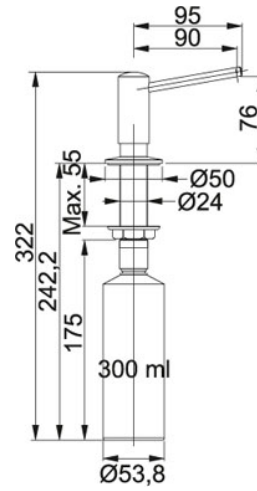

Seifenspender Novita Chrom | 119.0150.262

PRODUKTFAMILIE : **Küchenzubehör** | PRODUKTSERIE : **Seifenspender** | MATERIAL/ OBERFLAECHE : **Chrom** | EINBAUART/
VARIANTE : **Spüle / Arbeitsplatte** | STYLE : **Contemporary** | MODELL : **Novita**

TECHNISCHE DATEN

Modell	Spülmittel-Dispenser
Durchmesser	25-40 mm