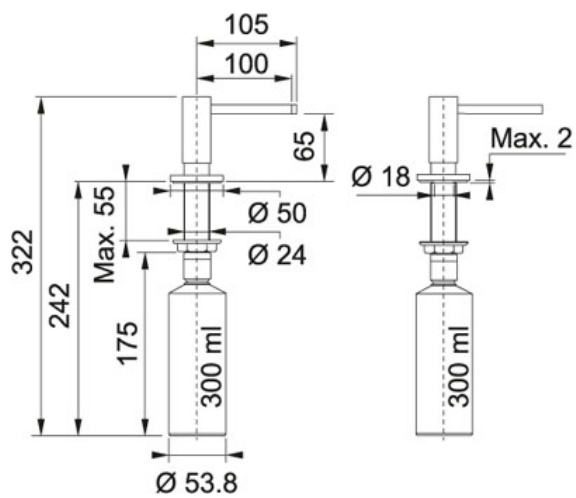

Active FS SD Black matt | 119.0547.906

PRODUKTFAMILIE : Küchenzubehör | MODELL : FS SD | PRODUKTSERIE : Active | MATERIAL/ OBERFLAECHE : Black matt

TECHNISCHE DATEN

Höhe gesamt	65,00 mm
Modell	Matt Black