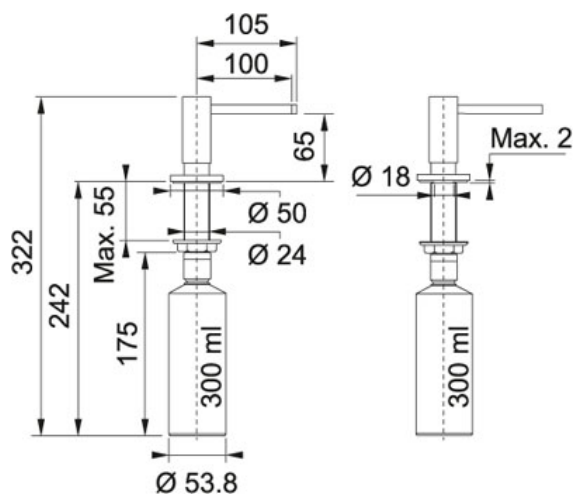

# Active FS SD | 119.0547.905

PRODUKTFAMILIE : Küchenzubehör | MATERIAL/ OBERFLÄECHE : Matt White | PRODUKTSERIE : Active | MODELL : FS SD

## TECHNISCHE DATEN

Höhe gesamt	65,00 mm
Modell	Matt White