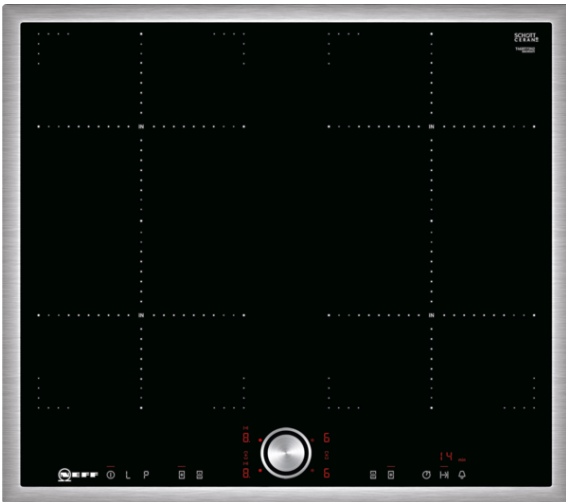

N 70, Induktionskochfeld, 60 cm, Schwarz
T46BT73N2

Autarkes Induktions-Kochfeld mit TwistPad Bedienung.

- ✓ TwistPad® - magnetisch, abnehmbarer Bedienknopf, mit dem sich alle Kochzonen per Fingertipp aktivieren und regeln lassen
- ✓ Kombi Induktion – Mit der Kombi Induktion lassen sich die Kochzonen per Fingertipp zu einer großen Kochzone zusammenschalten
- ✓ Power Move – das Induktionskochfeld wird in zwei Heizzonen aufgeteilt: vorne Kochen, hinten Warmhalten
- ✓ Power Boost – optimierte Energiezufuhr für flexibleres und noch schnelleres Erhitzen
- ✓ Induktion – Die Hitze wird direkt im Kochgeschirr erzeugt für präzises, punktgenaues Kochen ohne Nachgaren

Ausstattung

Technische Daten

Gerätetyp : Kochstelle Glaskeramik

Bauform : Eingebaut

Energiequelle : Elektro

Anzahl der Kochzonen, die gleichzeitig benutzt werden können : 4

Nischenmaße (H x B x T) (mm) : 55 x 560-560 x 490-500

Lage der Steuerung : Vorne

Hauptoberflächenmaterial : Glaskeramik

Oberflächenfarbe : Edelstahl, Schwarz

Rahmenfarbe : Edelstahl

Approbationszertifikate : AENOR, CE

Länge Anschlusskabel (cm) : 110

EAN-Nummer : 4242004232513

Design:

- Rahmen in Edelstahl

Technische Information:

- Einbaumaße: (H/B/T) 55 mm x 560 mm x 490 mm
- Gerätemaße: (B/T) 583 mm x 513 mm
- 60 cm breit
- Hauptschalter
- min. Arbeitsplattenstärke: 16 mm
- Anschlußwert 7400 W
- Powerstufe für Pfannen