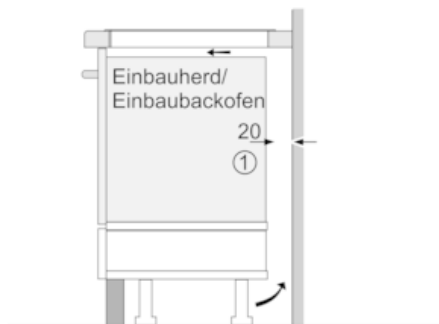

Design:

- Rahmen in Edelstahl

Technische Information:

- Einbaumaße: (H/B/T) 55 mm x 560 mm x 490 mm
- Gerätemaße: (B/T) 583 mm x 513 mm
- 60 cm breit
- Hauptschalter
- min. Arbeitsplattenstärke: 16 mm
- Anschlußwert 7400 W
- Powerstufe für Pfannen

N 70, Induktionskochfeld, 60 cm, Schwarz
T46BT73N2

Maßzeichnungen

- A: Mindestabstand vom Muldenausschnitt bis zur Wand
- B: Eintauchtiefe
- C: Mit darunter eingebautem Backofen min. 30, möglicherweise mehr; siehe Platzbedarf für den Backofen.

Maße in mm

① Lüftungspalt muß vorgesehen werden.

Maße in mm