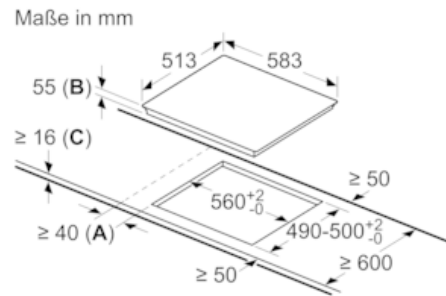

Gerätebreite (mm) : 583

Abmessungen des Gerätes (mm) : 55 x 583 x 513

Abmessungen des verpackten Gerätes (mm) : 126 x 753 x 608

Nettogewicht (kg) : 12,891

Bruttogewicht (kg) : 14,1

Restwärmeanzeige : Getrennt

Design:

- Rahmen in Edelstahl

Technische Information:

- Einbaumaße: (H/B/T) 55 mm x 560 mm x 490 mm
- Gerätemaße: (B/T) 583 mm x 513 mm
- 60 cm breit
- Hauptschalter
- min. Arbeitsplattenstärke: 16 mm
- Anschlußwert 7400 W
- Powerstufe für Pfannen

N 70, Induktionskochfeld, 60 cm, Schwarz
T46BT73N2

Maßzeichnungen

- A: Mindestabstand vom Muldenausschnitt bis zur Wand
- B: Eintauchtiefe
- C: Mit darunter eingebautem Backofen min. 30, möglicherweise mehr; siehe Platzbedarf für den Backofen.

Maße in mm

① Lüftungspalt muß vorgesehen werden.

Maße in mm