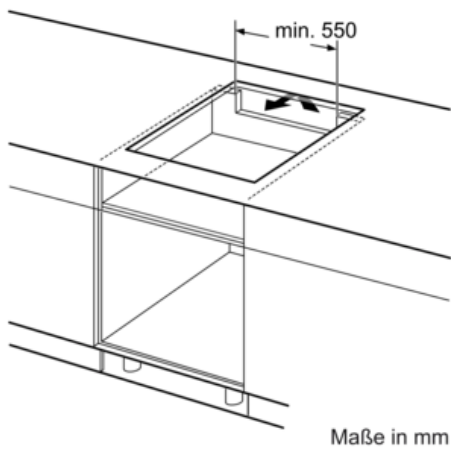

Gerätebreite (mm) : 583

Abmessungen des Gerätes (mm) : 55 x 583 x 513

Abmessungen des verpackten Gerätes (mm) : 126 x 753 x 608

Nettogewicht (kg) : 12,891

Bruttogewicht (kg) : 14,1

Restwärmeanzeige : Getrennt

Design:

- Rahmen in Edelstahl

Technische Information:

- Einbaumaße: (H/B/T) 55 mm x 560 mm x 490 mm
- Gerätemaße: (B/T) 583 mm x 513 mm
- 60 cm breit
- Hauptschalter
- min. Arbeitsplattenstärke: 16 mm
- Anschlußwert 7400 W
- Powerstufe für Pfannen

N 70, Induktionskochfeld, 60 cm, Schwarz
T46BT73N2

Maßzeichnungen

- A: Mindestabstand vom Muldenausschnitt bis zur Wand
- B: Eintauchtiefe
- C: Mit darunter eingebautem Backofen min. 30, möglicherweise mehr; siehe Platzbedarf für den Backofen.

Maße in mm

① Lüftungspalt muß vorgesehen werden.

Maße in mm