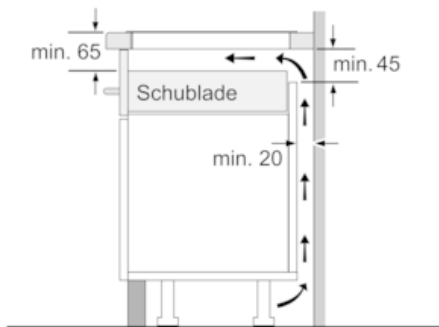

Lage der Steuerung : Vorne

Hauptoberflächenmaterial : Glaskeramik

Oberflächenfarbe : Edelstahl, Schwarz

Rahmenfarbe : Edelstahl

Approbationszertifikate : AENOR, CE

Länge Anschlusskabel (cm) : 110

EAN-Nummer : 4242004232513

Design:

- Rahmen in Edelstahl

Technische Information:

- Einbaumaße: (H/B/T) 55 mm x 560 mm x 490 mm
- Gerätemaße: (B/T) 583 mm x 513 mm
- 60 cm breit
- Hauptschalter
- min. Arbeitsplattenstärke: 16 mm
- Anschlußwert 7400 W
- Powerstufe für Pfannen

N 70, Induktionskochfeld, 60 cm, Schwarz
T46BT73N2

Maßzeichnungen

- A: Mindestabstand vom Muldenausschnitt bis zur Wand
- B: Eintauchtiefe
- C: Mit darunter eingebautem Backofen min. 30, möglicherweise mehr; siehe Platzbedarf für den Backofen.