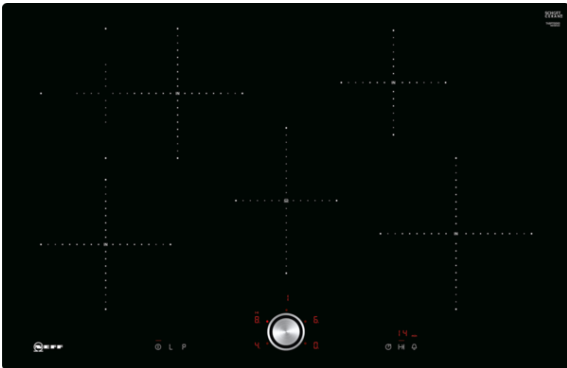

N 70, Induktionskochfeld, 80 cm, Schwarz
T48PT00X0

Autarkes Induktions-Kochfeld mit TwistPad Bedienung.

- ✓ TwistPad® - magnetisch, abnehmbarer Bedienknopf, mit dem sich alle Kochzonen per Fingertipp aktivieren und regeln lassen
- ✓ Power Boost – optimierte Energiezufuhr für flexibleres und noch schnelleres Erhitzen
- ✓ Brat Zone – Erkennt Bräter automatisch und schaltet sich an
- ✓ Induktion – Die Hitze wird direkt im Kochgeschirr erzeugt für präzises, punktgenaues Kochen ohne Nachgaren

Ausstattung

Technische Daten

Gerätetyp : Kochstelle Glaskeramik
Bauform : Eingebaut
Energiequelle : Elektro
Anzahl der Kochzonen, die gleichzeitig benutzt werden können : 4
Gerätebreite (mm) : 792
Abmessungen des Gerätes (mm) : 56 x 792 x 512
Abmessungen des verpackten Gerätes (mm) : 126 x 953 x 603
Nettogewicht (kg) : 15,736
Bruttogewicht (kg) : 17,4
Restwärmanzeige : Getrennt
Lage der Steuerung : Vorne
Hauptoberflächenmaterial : Glaskeramik
Oberflächenfarbe : Schwarz
Approbatonszertifikate : AENOR, CE
Länge Anschlusskabel (cm) : 110
EAN-Nummer : 4242004195627
Elektroanschlusswert (W) : 7400
Spannung (V) : 220-240
Frequenz (Hz) : 50; 60

Sonderzubehör

Z943SE0 3-er Set best aus 2 Töpfen + 1 Pfanne

N 70, Induktionskochfeld, 80 cm, Schwarz

T48PT00X0

Ausstattung

Bedienung:

- TwistPad®

Flexibilität:

Design:

- 80 cm breit
- Ohne Rahmen, zum flächenbündigen Einbau

Technische Information:

- Gerätemaße: (B/T) 792 mm x 512 mm
- Min. Arbeitsplattenstärke: 16 mm
- Kochzonen: 1 x Ø 180 mm, 1.8 kW (max. Powerstufe 3.1 kW) Induktion; 1 x Ø 280 mm, 2 kW (max. Powerstufe 3.1 kW) Induktion; Warmhaltezone; 1 x Ø 145 mm, 1.4 kW (max. Powerstufe 2.2 kW) Induktion; 1 x Ø 210 mm, 2.2 kW (max. Powerstufe 3.7 kW) Induktion
- Hauptschalter
- Anschlußwert 7400 W
- Länge Anschlußkabel: 110 cm
- Anschlusskabel beigelegt in Verpackung