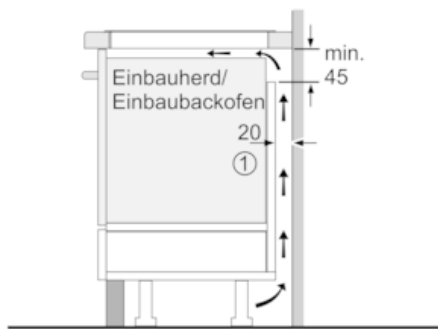

Ausstattung

Technische Daten

Gerätetyp : Kochstelle Glaskeramik
Bauform : Eingebaut
Energiequelle : Elektro
Anzahl der Kochzonen, die gleichzeitig benutzt werden können : 4
Gerätebreite (mm) : 792
Abmessungen des Gerätes (mm) : 56 x 792 x 512
Abmessungen des verpackten Gerätes (mm) : 126 x 953 x 603
Nettogewicht (kg) : 15,736
Bruttogewicht (kg) : 17,4
Restwärmanzeige : Getrennt
Lage der Steuerung : Vorne
Hauptoberflächenmaterial : Glaskeramik
Oberflächenfarbe : Schwarz
Approbatonszertifikate : AENOR, CE
Länge Anschlusskabel (cm) : 110
EAN-Nummer : 4242004195627
Elektroanschlusswert (W) : 7400
Spannung (V) : 220-240
Frequenz (Hz) : 50; 60

- Bräterzone
- 4 Induktionskochzonen

Ausstattung:

- Powerstufe für Pfannen
- Powerstufe für Töpfe
- 17 Leistungsstufen
- Digitale Anzeige der Kochstufen
- 2-stufige Restwärmeanzeige je Kochzone
- Kurzzeitwecker Laufzeitanzeige
- Powermanagement Funktion
- Topferkennung Powermanagement Funktion Automatische Sicherheitsabschaltung Kindersicherung Wischutzfunktion

Design:

- 80 cm breit
- Ohne Rahmen, zum flächenbündigen Einbau

Technische Information:

- Gerätemaße: (B/T) 792 mm x 512 mm
- Min. Arbeitsplattenstärke: 16 mm
- Kochzonen: 1 x Ø 180 mm, 1.8 kW (max. Powerstufe 3.1 kW) Induktion; 1 x Ø 280 mm, 2 kW (max. Powerstufe 3.1 kW) Induktion; Warmhaltezone; 1 x Ø 145 mm, 1.4 kW (max. Powerstufe 2.2 kW) Induktion; 1 x Ø 210 mm, 2.2 kW (max. Powerstufe 3.7 kW) Induktion
- Hauptschalter
- Anschlußwert 7400 W
- Länge Anschlußkabel: 110 cm
- Anschlusskabel beigelegt in Verpackung

N 70, Induktionskochfeld, 80 cm, Schwarz
T48PT00X0

Maßzeichnungen

① Lüftungspalt muß vorgesehen werden.

Maße in mm

Maße in mm

① Lüftungspalt muß vorgesehen werden.

Maße in mm