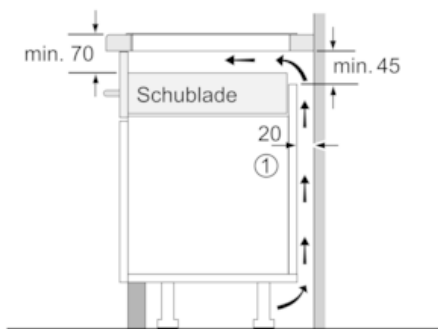

Ausstattung

Technische Daten

Gerätetyp : Kochstelle Glaskeramik
Bauform : Eingebaut
Energiequelle : Elektro
Anzahl der Kochzonen, die gleichzeitig benutzt werden können : 4
Gerätebreite (mm) : 792
Abmessungen des Gerätes (mm) : 56 x 792 x 512
Abmessungen des verpackten Gerätes (mm) : 126 x 953 x 603
Nettogewicht (kg) : 15,736
Bruttogewicht (kg) : 17,4
Restwärmanzeige : Getrennt
Lage der Steuerung : Vorne
Hauptoberflächenmaterial : Glaskeramik
Oberflächenfarbe : Schwarz
Approbatonszertifikate : AENOR, CE
Länge Anschlusskabel (cm) : 110
EAN-Nummer : 4242004195627
Elektroanschlusswert (W) : 7400
Spannung (V) : 220-240
Frequenz (Hz) : 50; 60

Design:

- 80 cm breit
- Ohne Rahmen, zum flächenbündigen Einbau

Technische Information:

- Gerätemaße: (B/T) 792 mm x 512 mm
- Min. Arbeitsplattenstärke: 16 mm
- Kochzonen: 1 x Ø 180 mm, 1.8 kW (max. Powerstufe 3.1 kW) Induktion; 1 x Ø 280 mm, 2 kW (max. Powerstufe 3.1 kW) Induktion; Warmhaltezone; 1 x Ø 145 mm, 1.4 kW (max. Powerstufe 2.2 kW) Induktion; 1 x Ø 210 mm, 2.2 kW (max. Powerstufe 3.7 kW) Induktion
- Hauptschalter
- Anschlußwert 7400 W
- Länge Anschlußkabel: 110 cm
- Anschlusskabel beigelegt in Verpackung

N 70, Induktionskochfeld, 80 cm, Schwarz
T48PT00X0

Maßzeichnungen

① Lüftungspalt muß vorgesehen werden.

Maße in mm

Maße in mm

① Lüftungspalt muß vorgesehen werden.

Maße in mm