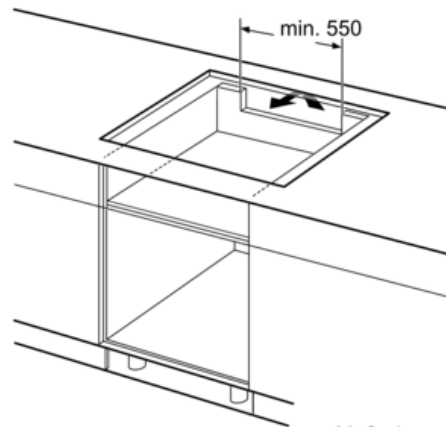

Ausstattung

Technische Daten

Gerätetyp : Kochstelle Glaskeramik
Bauform : Eingebaut
Energiequelle : Elektro
Anzahl der Kochzonen, die gleichzeitig benutzt werden können : 4
Gerätebreite (mm) : 792
Abmessungen des Gerätes (mm) : 56 x 792 x 512
Abmessungen des verpackten Gerätes (mm) : 126 x 953 x 603
Nettogewicht (kg) : 15,736
Bruttogewicht (kg) : 17,4
Restwärmanzeige : Getrennt
Lage der Steuerung : Vorne
Hauptoberflächenmaterial : Glaskeramik
Oberflächenfarbe : Schwarz
Approbatonszertifikate : AENOR, CE
Länge Anschlusskabel (cm) : 110
EAN-Nummer : 4242004195627
Elektroanschlusswert (W) : 7400
Spannung (V) : 220-240
Frequenz (Hz) : 50; 60

Design:

- 80 cm breit
- Ohne Rahmen, zum flächenbündigen Einbau

Technische Information:

- Gerätemaße: (B/T) 792 mm x 512 mm
- Min. Arbeitsplattenstärke: 16 mm
- Kochzonen: 1 x Ø 180 mm, 1.8 kW (max. Powerstufe 3.1 kW) Induktion; 1 x Ø 280 mm, 2 kW (max. Powerstufe 3.1 kW) Induktion; Warmhaltezone; 1 x Ø 145 mm, 1.4 kW (max. Powerstufe 2.2 kW) Induktion; 1 x Ø 210 mm, 2.2 kW (max. Powerstufe 3.7 kW) Induktion
- Hauptschalter
- Anschlußwert 7400 W
- Länge Anschlußkabel: 110 cm
- Anschlusskabel beigelegt in Verpackung

N 70, Induktionskochfeld, 80 cm, Schwarz
T48PT00X0

Maßzeichnungen

① Lüftungspalt muß vorgesehen werden.

Maße in mm

Maße in mm

① Lüftungspalt muß vorgesehen werden.

Maße in mm