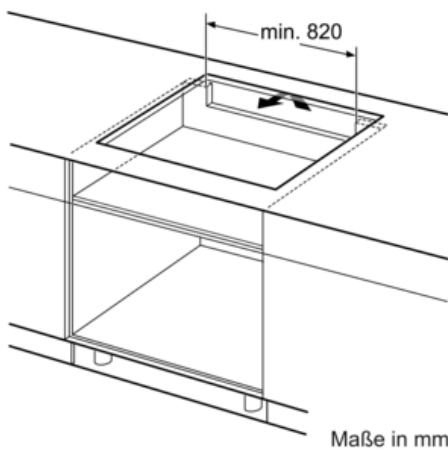

N 70, Induktionskochfeld, 90 cm, Schwarz
T59TT60N0

Maßzeichnungen

① Lüftungsspalt muß vorgesehen werden.

Maße in mm

① Lüftungsspalt muß vorgesehen werden.

Maße in mm

Maße in mm