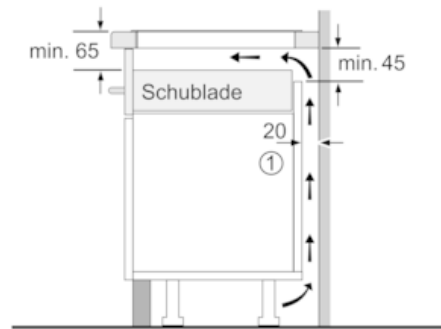

① Lüftungsspalt muß vorgesehen werden.

Maße in mm