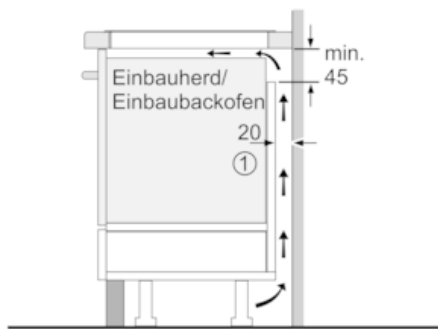

N 70, Induktionskochfeld, 90 cm, Schwarz
T59TT60N0

Maßzeichnungen

① Lüftungsspalt muß vorgesehen werden.

Maße in mm