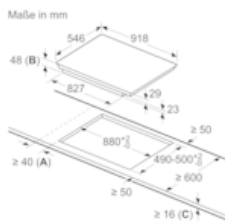

N 70, Induktionskochfeld, 90 cm, Schwarz
T59TT60N0

Maßzeichnungen

① Lüftungsspalt muß vorgesehen werden.

Maße in mm

① Lüftungsspalt muß vorgesehen werden.

Maße in mm

Maße in mm