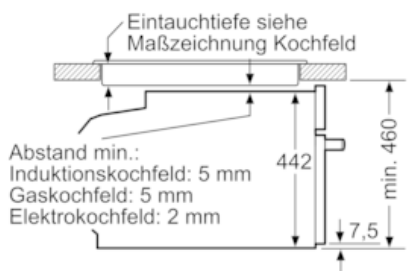

N 90, Einbau-Kompaktbackofen mit
Mikrowellenfunktion, Breite 60 cm
C15MS22N0

Maßzeichnungen

Einbau mit einem Kochfeld.

Maße in mm