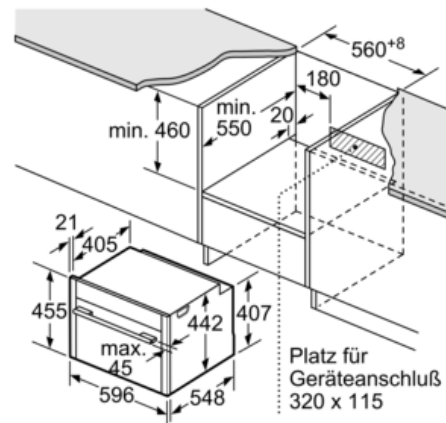

### Maße

- Gerätemaße (HxBxT): 455 x 596 x 548 mm
- Nischenmaße (HxBxT): 455 mm x 560 mm x 550 mm
- „Maße und Einbauhinweise zu diesem Gerät gemäß technischer Zeichnung beachten“
- Wir empfehlen Ihnen, Komplementär-Produkte innerhalb der Produktserie N90 zu wählen, um die bestmögliche Einbausituation Ihrer Einbaugeräte zu gewährleisten.

N 90, Einbau-Kompaktbackofen mit  
Mikrowellenfunktion, Breite 60 cm  
C15MS22N0

Maßzeichnungen

Einbau mit einem Kochfeld.

Maße in mm

Maße in mm

Wird das Kompaktgerät unter einem Kochfeld eingebaut, muss folgende Arbeitsplattenstärke (ggf. inkl. Unterkonstruktion) beachtet werden.