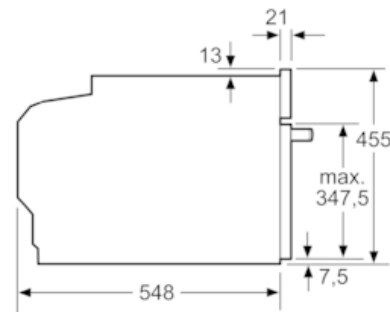

### Maße

- Gerätemaße (HxBxT): 455 x 596 x 548 mm
- Nischenmaße (HxBxT): 455 mm x 560 mm x 550 mm
- „Maße und Einbauhinweise zu diesem Gerät gemäß technischer Zeichnung beachten“
- Wir empfehlen Ihnen, Komplementär-Produkte innerhalb der Produktserie N90 zu wählen, um die bestmögliche Einbausituation Ihrer Einbaugeräte zu gewährleisten.

N 90, Einbau-Kompaktbackofen mit  
Mikrowellenfunktion, Breite 60 cm  
C15MS22N0

Maßzeichnungen

Einbau mit einem Kochfeld.

Maße in mm

Maße in mm

Wird das Kompaktgerät unter einem Kochfeld eingebaut, muss folgende Arbeitsplattenstärke (ggf. inkl. Unterkonstruktion) beachtet werden.

Kochfeld-Typ	min. Arbeitsplattenstärke	
	aufgesetzt	flächenbündig
Induktionskochfeld	42 mm	43 mm
Vollflächen-Induktionskochfeld	52 mm	53 mm
Gaskochfeld	32 mm	43 mm
Elektrokochfeld	32 mm	35 mm

Maße in mm