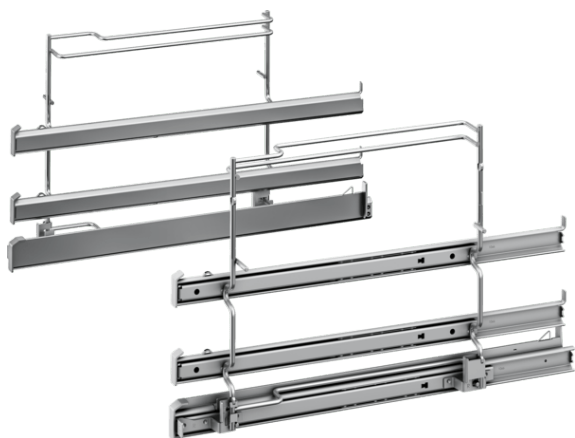

Auszugsystem, Edelstahl
Z11TJ35X0

COOKING PASSION SINCE 1877

Ausstattung

Technische Daten

Abmessungen des verpackten Gerätes (mm) : 85 x 305 x 410

Abmessung der Palette : 77.0 x 80.0 x 120.0

Anzahl Geräte pro Palette : 48

Nettogewicht (kg) : 1,967

Bruttogewicht (kg) : 2,3

EAN-Nummer : 4242004230960

4 242004 230960

Auszugssystem, Edelstahl
Z11TJ35X0

COOKING PASSION SINCE 1877

Ausstattung