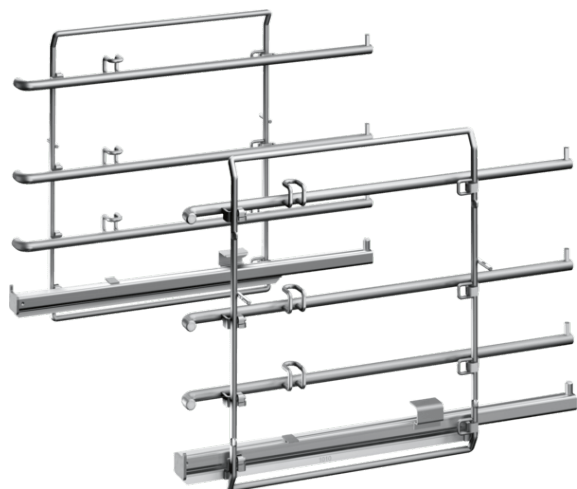

Clip-Auszug, Edelstahl
Z13TC16X0

COOKING PASSION SINCE 1877

Ausstattung

Technische Daten

Abmessungen des verpackten Gerätes (mm) : 90 x 300 x 410

Abmessung der Palette : 100.0 x 80.0 x 120.0

Anzahl Geräte pro Palette : 50

Nettogewicht (kg) : 2,458

Bruttogewicht (kg) : 3,0

EAN-Nummer : 4242004193517

4 242004 193517

Clip-Auszug, Edelstahl
Z13TC16X0

COOKING PASSION SINCE 1877

Ausstattung