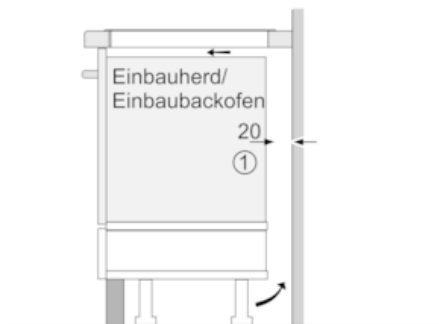

Design:

- 60 cm breit
- Rahmen in Edelstahl

Technische Information:

- Min. Arbeitsplattenstärke: 16 mm
- Kochzonen: 1 x Ø 180 mm, 1.8 kW (max. Powerstufe 3.1 kW)
Induktion; 1 x Ø 180 mm, 1.8 kW (max. Powerstufe 3.1 kW)
Induktion; 1 x Ø 145 mm, 1.4 kW (max. Powerstufe 2.2 kW)
Induktion; 1 x Ø 210 mm, 2.2 kW (max. Powerstufe 3.7 kW)
Induktion
- Hauptschalter
- Anschlußwert 4600 W
- Länge Anschlußkabel: 110 cm
- Anschlusskabel beigelegt in Verpackung

N 50, Induktionskochfeld, 60 cm, Schwarz
T36BB40N1

Maßzeichnungen

- A: Mindestabstand vom Muldenausschnitt bis zur Wand
- B: Eintauchtiefe
- C: Mit darunter eingebautem Backofen min. 30, möglicherweise mehr; siehe Platzbedarf für den Backofen.

Maße in mm

① Lüftungsspalt muß vorgesehen werden.

Maße in mm