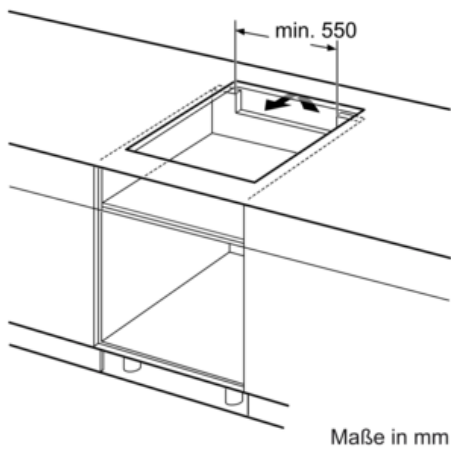

Gerätebreite (mm) : 583

Abmessungen des Gerätes (mm) : 55 x 583 x 513

Abmessungen des verpackten Gerätes (mm) : 126 x 753 x 603

Nettogewicht (kg) : 11,631

Bruttogewicht (kg) : 12,9

Restwärmearzeige : Getrennt

Design:

- 60 cm breit
- Rahmen in Edelstahl

Technische Information:

- Min. Arbeitsplattenstärke: 16 mm
- Kochzonen: 1 x Ø 180 mm, 1.8 kW (max. Powerstufe 3.1 kW)
Induktion; 1 x Ø 180 mm, 1.8 kW (max. Powerstufe 3.1 kW)
Induktion; 1 x Ø 145 mm, 1.4 kW (max. Powerstufe 2.2 kW)
Induktion; 1 x Ø 210 mm, 2.2 kW (max. Powerstufe 3.7 kW)
Induktion
- Hauptschalter
- Anschlußwert 4600 W
- Länge Anschlußkabel: 110 cm
- Anschlusskabel beigelegt in Verpackung

N 50, Induktionskochfeld, 60 cm, Schwarz
T36BB40N1

Maßzeichnungen

- A: Mindestabstand vom Muldenausschnitt bis zur Wand
- B: Eintauchtiefe
- C: Mit darunter eingebautem Backofen min. 30, möglicherweise mehr; siehe Platzbedarf für den Backofen.

Maße in mm

① Lüftungsspalt muß vorgesehen werden.

Maße in mm