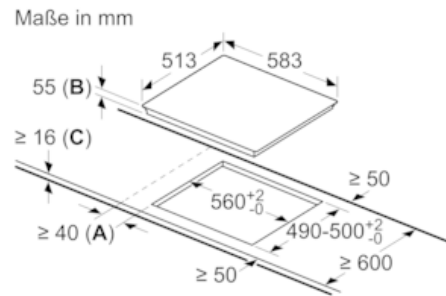

Gerätebreite (mm) : 583

Abmessungen des Gerätes (mm) : 55 x 583 x 513

Abmessungen des verpackten Gerätes (mm) : 126 x 753 x 603

Nettogewicht (kg) : 11,631

Bruttogewicht (kg) : 12,9

Restwärmearzeige : Getrennt

Design:

- 60 cm breit
- Rahmen in Edelstahl

Technische Information:

- Min. Arbeitsplattenstärke: 16 mm
- Kochzonen: 1 x Ø 180 mm, 1.8 kW (max. Powerstufe 3.1 kW)
Induktion; 1 x Ø 180 mm, 1.8 kW (max. Powerstufe 3.1 kW)
Induktion; 1 x Ø 145 mm, 1.4 kW (max. Powerstufe 2.2 kW)
Induktion; 1 x Ø 210 mm, 2.2 kW (max. Powerstufe 3.7 kW)
Induktion
- Hauptschalter
- Anschlußwert 4600 W
- Länge Anschlußkabel: 110 cm
- Anschlusskabel beigelegt in Verpackung

N 50, Induktionskochfeld, 60 cm, Schwarz
T36BB40N1

Maßzeichnungen

- A: Mindestabstand vom Muldenausschnitt bis zur Wand
- B: Eintauchtiefe
- C: Mit darunter eingebautem Backofen min. 30, möglicherweise mehr; siehe Platzbedarf für den Backofen.

Maße in mm

① Lüftungsspalt muß vorgesehen werden.

Maße in mm