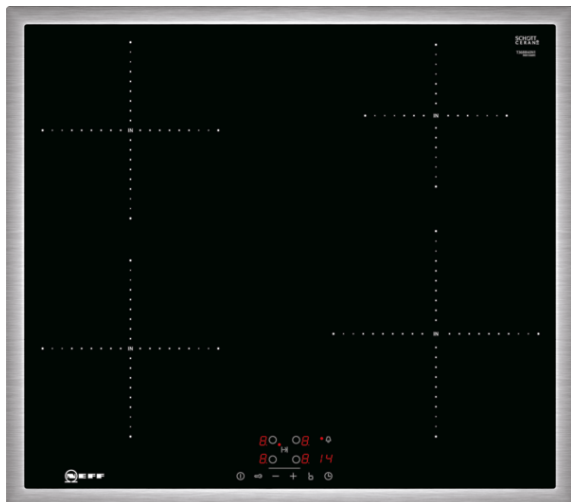

N 50, Induktionskochfeld, 60 cm, Schwarz
T36BB40N1

Sonderzubehör

Z943SE0 3-er Set best aus 2 Töpfen + 1 Pfanne

Autarkes Induktions-Kochfeld mit TouchControl Bedienung.

- ✓ Power Boost – optimierte Energiezufuhr für flexibleres und noch schnelleres Erhitzen
- ✓ Induktion – Die Hitze wird direkt im Kochgeschirr erzeugt für präzises, punktgenaues Kochen ohne Nachgaren

Ausstattung

Technische Daten

Gerätetyp : Kochstelle Glaskeramik

Bauform : Eingebaut

Energiequelle : Elektro

Anzahl der Kochzonen, die gleichzeitig benutzt werden können : 4

Nischenmaße (H x B x T) (mm) : 55 x 560-560 x 490-500

Lage der Steuerung : Vorne

Hauptoberflächenmaterial : Glaskeramik

Oberflächenfarbe : Edelstahl, Schwarz

Rahmenfarbe : Edelstahl

Approbationszertifikate : AENOR, CE

Länge Anschlusskabel (cm) : 110

EAN-Nummer : 4242004195344

Design:

- 60 cm breit
- Rahmen in Edelstahl

Technische Information:

- Min. Arbeitsplattenstärke: 16 mm
- Kochzonen: 1 x Ø 180 mm, 1.8 kW (max. Powerstufe 3.1 kW)
Induktion; 1 x Ø 180 mm, 1.8 kW (max. Powerstufe 3.1 kW)
Induktion; 1 x Ø 145 mm, 1.4 kW (max. Powerstufe 2.2 kW)
Induktion; 1 x Ø 210 mm, 2.2 kW (max. Powerstufe 3.7 kW)
Induktion
- Hauptschalter
- Anschlußwert 4600 W
- Länge Anschlußkabel: 110 cm
- Anschlusskabel beigelegt in Verpackung