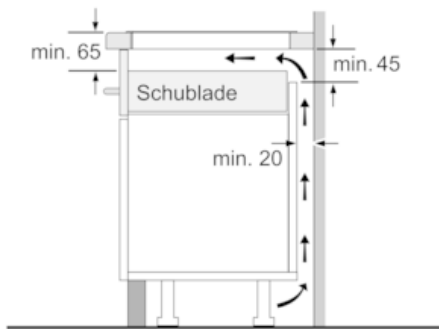

Lage der Steuerung : Vorne

Hauptoberflächenmaterial : Glaskeramik

Oberflächenfarbe : Edelstahl, Schwarz

Rahmenfarbe : Edelstahl

Approbationszertifikate : AENOR, CE

Länge Anschlusskabel (cm) : 110

EAN-Nummer : 4242004195344

Design:

- 60 cm breit
- Rahmen in Edelstahl

Technische Information:

- Min. Arbeitsplattenstärke: 16 mm
- Kochzonen: 1 x Ø 180 mm, 1.8 kW (max. Powerstufe 3.1 kW)
Induktion; 1 x Ø 180 mm, 1.8 kW (max. Powerstufe 3.1 kW)
Induktion; 1 x Ø 145 mm, 1.4 kW (max. Powerstufe 2.2 kW)
Induktion; 1 x Ø 210 mm, 2.2 kW (max. Powerstufe 3.7 kW)
Induktion
- Hauptschalter
- Anschlußwert 4600 W
- Länge Anschlußkabel: 110 cm
- Anschlusskabel beigelegt in Verpackung

N 50, Induktionskochfeld, 60 cm, Schwarz
T36BB40N1

Maßzeichnungen

- A: Mindestabstand vom Muldenausschnitt bis zur Wand
- B: Eintauchtiefe
- C: Mit darunter eingebautem Backofen min. 30, möglicherweise mehr; siehe Platzbedarf für den Backofen.

Maße in mm

① Lüftungsspalt muß vorgesehen werden.

Maße in mm