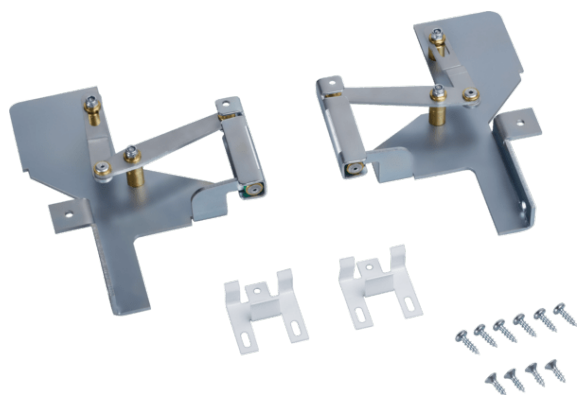

Klappscharnier für hohe Korpusmaße  
Z7880X0

COOKING PASSION SINCE 1877

Ausstattung

Technische Daten

Abmessungen des verpackten Gerätes (mm) : 42 x 335 x 258

Abmessung der Palette : 100.0 x 80.0 x 120.0

Anzahl Geräte pro Palette : 250

Nettogewicht (kg) : 0,792

Bruttogewicht (kg) : 0,9

EAN-Nummer : 4242004115991

4 242004 115991

Klappscharnier für hohe Korpusmaße  
Z7880X0

COOKING PASSION SINCE 1877

Ausstattung

# Klappscharnier für hohe Korpusmaße Z7880X0