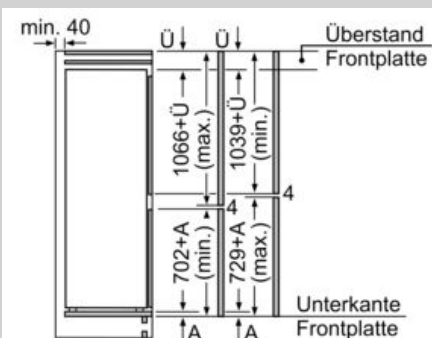

Frishaltesystem

- FreshSafe Schublade - Der ideale Ort zur optimalen Lagerung für Ihr Obst und Gemüse.

Gefriereteil

- 3 transparente Gefriergut-Schubladen

Maße

- Gerätemaße (H x B x T): 177.2 cm x 54.1 cm x 54.8 cm
- Nischenmaße (H x B x T): 177.5 cm x 56.0 cm x 55.0 cm

Maßzeichnungen

Maße in mm
Empfehlung Spaltmaße für Flachscharnier

F	R	X
16-19	0-3	2,5
20	0-1	3
	2-3	2,5
21	0-1	3
	2-3	2,5
22	0	4
	1	3,5
	2-3	3

Die in der Tabelle empfohlenen Spaltmaße sind einzuhalten, um eine kollisionsfreie Öffnung der Gerätetüre zu gewährleisten und Beschädigungen am Küchenmöbel zu vermeiden.

Die angegebenen Möbeltürmaße gelten für eine Türfuge von 4 mm.

Maße in mm