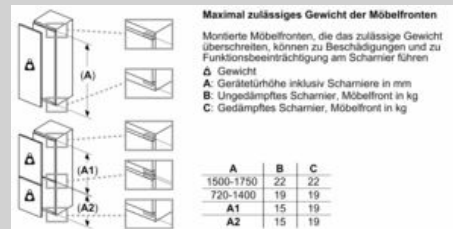

Frishaltesystem

- FreshSafe Schublade - Der ideale Ort zur optimalen Lagerung für Ihr Obst und Gemüse.

Gefriereteil

- 3 transparente Gefriergut-Schubladen

Maße

- Gerätemaße (H x B x T): 177.2 cm x 54.1 cm x 54.8 cm
- Nischenmaße (H x B x T): 177.5 cm x 56.0 cm x 55.0 cm

Technische Informationen

- Türanschlag rechts, wechselbar
- 220 - 240 V

Zubehör

- 3 x Eierablage, 1 x Eiswürfelschale
- NoFrost - nie wieder abtauen!

N 30, Einbau-Kühl-Gefrier-Kombination mit
Gefrierbereich unten, 177.2 x 54.1 cm, Flachscharnier
KI7861FF0

Maßzeichnungen

Maße in mm
Empfehlung Spaltmaße für Flachscharnier

F	R	X
16-19	0-3	2,5
20	0-1	3
	2-3	2,5
21	0-1	3
	2-3	2,5
22	0	4
	1	3,5
	2-3	3

Die in der Tabelle empfohlenen Spaltmaße sind einzuhalten, um eine kollisionsfreie Öffnung der Gerätetüre zu gewährleisten und Beschädigungen am Küchenmöbel zu vermeiden.

Die angegebenen Möbeltürmaße gelten für eine Türfuge von 4 mm.

Maße in mm