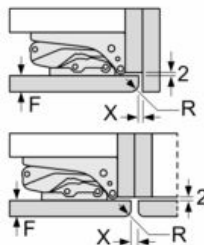

Frishaltesystem

- FreshSafe Schublade - Der ideale Ort zur optimalen Lagerung für Ihr Obst und Gemüse.

Gefriereteil

- 3 transparente Gefriergut-Schubladen

Maße

- Gerätemaße (H x B x T): 177.2 cm x 54.1 cm x 54.8 cm
- Nischenmaße (H x B x T): 177.5 cm x 56.0 cm x 55.0 cm

Technische Informationen

- Türanschlag rechts, wechselbar
- 220 - 240 V

Zubehör

- 3 x Eierablage, 1 x Eiswürfelschale
- NoFrost - nie wieder abtauen!

N 30, Einbau-Kühl-Gefrier-Kombination mit
Gefrierbereich unten, 177.2 x 54.1 cm, Flachscharnier
KI7861FF0

Maßzeichnungen

Maße in mm
Empfehlung Spaltmaße für Flachscharnier

F	R	X
16-19	0-3	2,5
20	0-1	3
	2-3	2,5
21	0-1	3
	2-3	2,5
22	0	4
	1	3,5
	2-3	3

Die in der Tabelle empfohlenen Spaltmaße sind einzuhalten, um eine kollisionsfreie Öffnung der Gerätetüre zu gewährleisten und Beschädigungen am Küchenmöbel zu vermeiden.