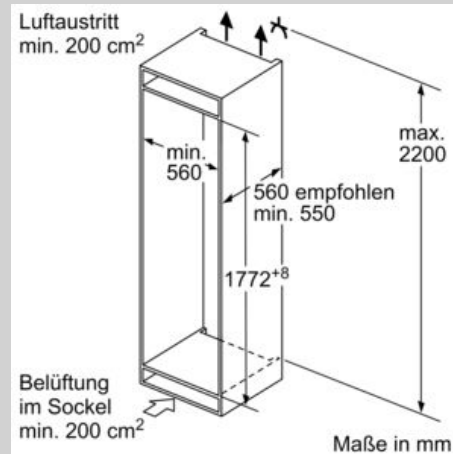

Ausstattung

Technische Daten

Energieeffizienzklasse (EU 2017/1369) : F
 Durchschnittlicher Energieverbrauch in Kilowattstunden pro Jahr (kWh/a) (EU 2017/1369) : 293 kWh/annum
 Summe der Volumen der Tiefkühlfächer (EU 2017/1369) : 76 l
 Summe der Volumen der Kaltlagerfächer (EU 2017/1369) : 184 l
 Luftschallemissionen (EU 2017/1369) : 39 dB(A) re 1 pWB
 Luftschallemissionsklasse (EU 2017/1369) : C
 Bauform : Eingebaut
 Dekorrahmen/ -platte : Möglich mit Zubehör
 Gerätebreite : 541 mm
 Gerätetiefe : 548 mm
 Nischenmaße (H x B x T) : 1775.0 x 560 x 550 mm
 Nettogewicht : 53,1 kg
 Absicherung : 10 A
 Türanschlag : rechts wechselbar
 Spannung : 220-240 V
 Frequenz : 50 Hz
 Approbationszertifikate : CE, VDE
 Länge Anschlusskabel : 230 cm
 Lagerung bei Stromausfall (h) : 10 h
 Anzahl Verdichter : 1
 Anzahl unabhängiger Kühlkreisläufe : 1
 Innenlüfter : Nein
 Scharniere wechselbar : Ja
 Anzahl verstellbarer Ablagen-Kühlteil (Stck) : 3
 Flaschenregale : Nein
 Frostfree System : Gefriergeräte
 Art der Installation : Vollintegrierbar
 Scharnierart : Flachscharnier

Frishaltesystem

- FreshSafe Schublade - Der ideale Ort zur optimalen Lagerung für Ihr Obst und Gemüse.

Gefriereteil

- 3 transparente Gefriergut-Schubladen

Maße

- Gerätemaße (H x B x T): 177.2 cm x 54.1 cm x 54.8 cm
- Nischenmaße (H x B x T): 177.5 cm x 56.0 cm x 55.0 cm

Technische Informationen

- Türanschlag rechts, wechselbar
- 220 - 240 V

Zubehör

- 3 x Eierablage, 1 x Eiswürfelschale
- NoFrost - nie wieder abtauen!

N 30, Einbau-Kühl-Gefrier-Kombination mit
Gefrierbereich unten, 177.2 x 54.1 cm, Flachscharnier
KI7861FF0

Maßzeichnungen

Maße in mm
Empfehlung Spaltmaße für Flachscharnier

F	R	X
16-19	0-3	2,5
20	0-1	3
	2-3	2,5
21	0-1	3
	2-3	2,5
22	0	4
	1	3,5
	2-3	3

Die in der Tabelle empfohlenen Spaltmaße sind einzuhalten, um eine kollisionsfreie Öffnung der Gerätetüre zu gewährleisten und Beschädigungen am Küchenmöbel zu vermeiden.