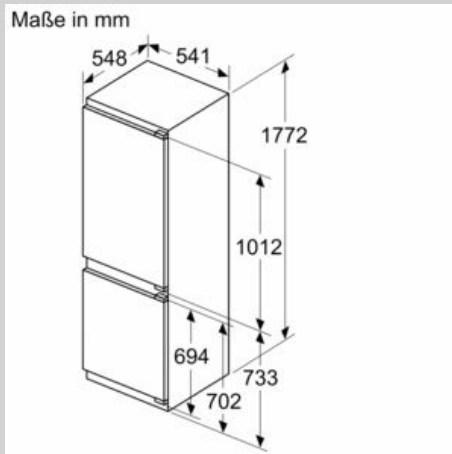

Frishaltesystem

- FreshSafe Schublade - Der ideale Ort zur optimalen Lagerung für Ihr Obst und Gemüse.

Gefriereteil

- 3 transparente Gefriergut-Schubladen

Maße

- Gerätemaße (H x B x T): 177.2 cm x 54.1 cm x 54.8 cm
- Nischenmaße (H x B x T): 177.5 cm x 56.0 cm x 55.0 cm

Technische Informationen

- Türanschlag rechts, wechselbar
- 220 - 240 V

Zubehör

- 3 x Eierablage, 1 x Eiswürfelschale
- NoFrost - nie wieder abtauen!

N 30, Einbau-Kühl-Gefrier-Kombination mit
Gefrierbereich unten, 177.2 x 54.1 cm, Flachscharnier
KI7861FF0

Maßzeichnungen

Maße in mm
Empfehlung Spaltmaße für Flachscharnier

F	R	X
16-19	0-3	2,5
20	0-1	3
	2-3	2,5
21	0-1	3
	2-3	2,5
22	0	4
	1	3,5
	2-3	3

Die in der Tabelle empfohlenen Spaltmaße sind einzuhalten, um eine kollisionsfreie Öffnung der Gerätetüre zu gewährleisten und Beschädigungen am Küchenmöbel zu vermeiden.

Die angegebenen Möbeltürmaße gelten für eine Türfuge von 4 mm.

Maße in mm