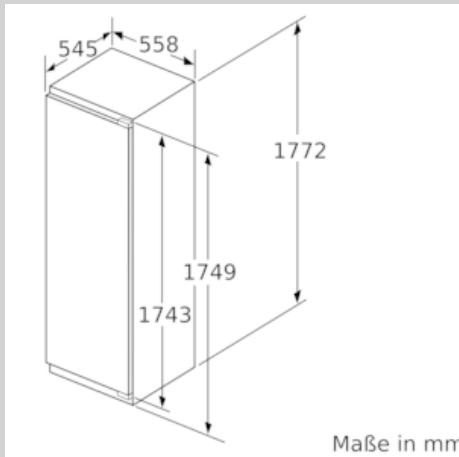

Maßzeichnungen