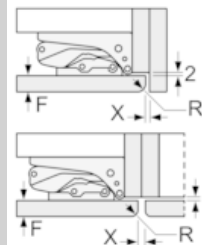

Maßzeichnungen

Maximal zulässiges Gewicht der Möbelfronten

Montierte Möbeltüren, die das zulässige Gewicht überschreiten, können zu Beschädigungen und zu Funktionsbeeinträchtigung am Scharnier führen.

T: Gerätetürhöhe inklusive Scharniere in mm:	ungedämpftes Scharnier, Tür in kg:	gedämpftes Scharnier, Tür in kg:
1500-1750	22	22

Maße in mm  
Empfehlung Spaltmaße für Flachscharnier

F	R	X
16-19	0-3	2,5
20	0-1	3
	2-3	2,5
21	0-1	3
	2-3	2,5
22	0	4
	1	3,5
	2-3	3

Die in der Tabelle empfohlenen Spaltmaße sind einzuhalten, um eine kollisionsfreie Öffnung der Gerätetüre zu gewährleisten und Beschädigungen am Küchenmöbel zu vermeiden.