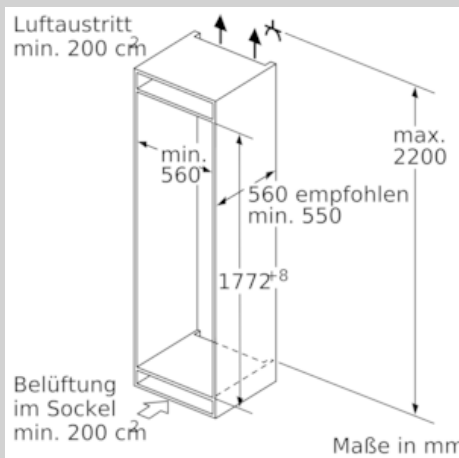

##### Maße

- Gerätemaße (H x B x T): 177.2 cm x 55.8 cm x 54.5 cm
- Nischenmaße (H x B x T): 177.5 cm x 56.0 cm x 55.0 cm

Maßzeichnungen

Maximal zulässiges Gewicht der Möbelfronten

Montierte Möbeltüren, die das zulässige Gewicht überschreiten, können zu Beschädigungen und zu Funktionsbeeinträchtigung am Scharnier führen.

T: Gerätetürhöhe inklusive Scharniere in mm:	ungedämpftes Scharnier, Tür in kg:	gedämpftes Scharnier, Tür in kg:
1500-1750	22	22

Maße in mm  
Empfehlung Spaltmaße für Flachscharnier

F	R	X
16-19	0-3	2,5
20	0-1	3
	2-3	2,5
21	0-1	3
	2-3	2,5
22	0	4
	1	3,5
	2-3	3

Die in der Tabelle empfohlenen Spaltmaße sind einzuhalten, um eine kollisionsfreie Öffnung der Gerätetüre zu gewährleisten und Beschädigungen am Küchenmöbel zu vermeiden.