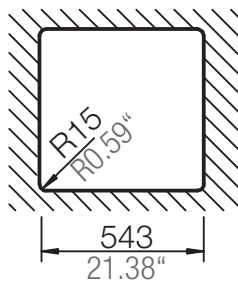

## MONO N-100

Installation: Von oben / topmount  
Ausschnitt / cut-out

Installation: Unterbau / undermount  
Ausschnitt / cut-out

mit Schneidbrett  
with chipping board

ohne Schneidbrett  
without chipping board