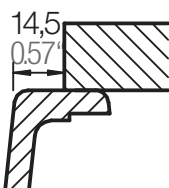

## MONO N-100

Installation: Von oben / topmount  
Ausschnitt / cut-out

Installation: Unterbau / undermount  
Ausschnitt / cut-out

mit Schneidbrett  
with chipping board

ohne Schneidbrett  
without chipping board

ohne Schneidbrett  
without chipping board