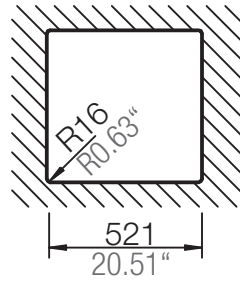

## MONO N-100

Installation: Von oben / topmount  
Ausschnitt / cut-out

Installation: Unterbau / undermount  
Ausschnitt / cut-out

mit Schneidbrett  
with chipping board

ohne Schneidbrett  
without chipping board