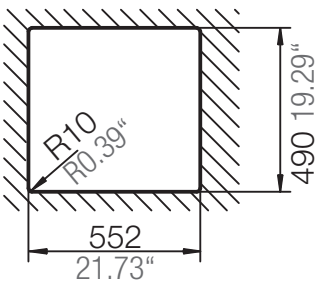

## MONO N-100

Installation: Von oben / topmount  
Ausschnitt / cut-out

Installation: Unterbau / undermount  
Ausschnitt / cut-out

mit Schneidbrett  
with chipping board

ohne Schneidbrett  
without chipping board