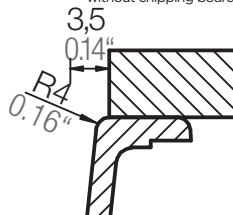

## MONO N-100

Installation: Von oben / topmount  
Ausschnitt / cut-out

Installation: Unterbau / undermount  
Ausschnitt / cut-out

mit Schneidbrett  
with chipping board

ohne Schneidbrett  
without chipping board

ohne Schneidbrett  
without chipping board