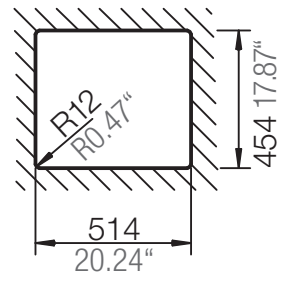

## MONO N-100

Installation: Von oben / topmount  
Ausschnitt / cut-out

Installation: Unterbau / undermount  
Ausschnitt / cut-out

mit Schneidbrett  
with chipping board

ohne Schneidbrett  
without chipping board

## MONO N-100

Installation: Flächenbündig / flush-mount  
Ausschnitt / cut-out

Detail: Flächenbündig / flush-mount