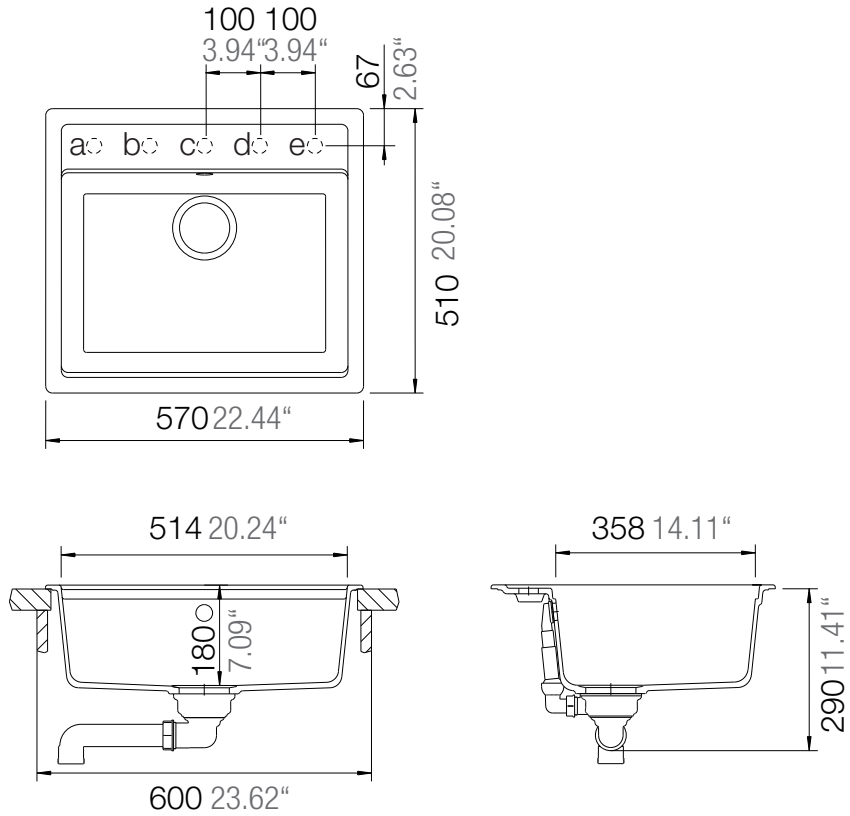

## MONO N-100

Installation: Von oben / topmount  
Ausschnitt / cut-out

Installation: Unterbau / undermount  
Ausschnitt / cut-out

mit Schneidbrett  
with chipping board

ohne Schneidbrett  
without chipping board

## MONO N-100

Installation: Flächenbündig / flush-mount  
Ausschnitt / cut-out

Detail: Flächenbündig / flush-mount