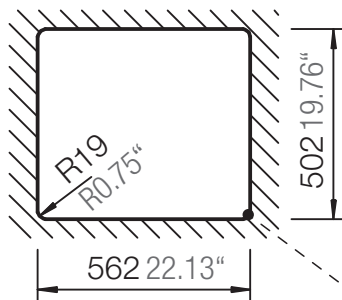

ohne Schneidbrett  
without chipping board

## MONO N-100

Installation: Flächenbündig / flush-mount  
Ausschnitt / cut-out

Detail: Flächenbündig / flush-mount