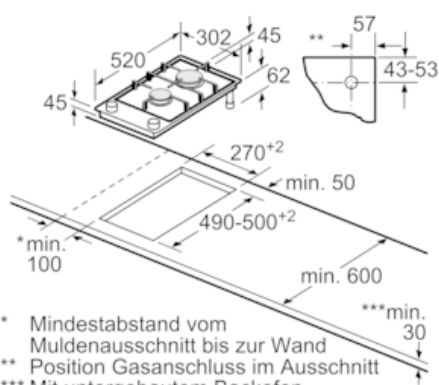

When installing two or more Domino units side-by-side, one or more assembly kits are required (2 units = 1 assembly kit, 3 units = 2 assembly kits, etc.).

iQ700, Domino-Kochfeld, Gas, 30 cm ER3A6BD70D

Maßzeichnungen

Maße in mm
Domino-Kombinationsmöglichkeiten
mit entsprechenden Geräte- und Ausschnittmaßen

Breitenlyp: 30 40 60 70 80 90
Gerätebreite: 302 392 602 710 812 912

	A	B	C	D	L	X
2x30	302	302	-	-	604	572
1x30, 1x40	302	392	-	-	694	662
1x30, 1x60	302	602	-	-	904	872
1x30, 1x70*	302	710	-	-	1012	980
1x30, 1x80	302	812	-	-	1114	1082
1x30, 1x90	302	912	-	-	1214	1182
2x40	392	392	-	-	784	752
1x40, 1x60	392	602	-	-	994	962
1x40, 1x70*	392	710	-	-	1102	1070
1x40, 1x80	392	812	-	-	1204	1172
1x40, 1x90	392	912	-	-	1304	1272
3x30	302	302	302	-	906	874
2x30, 1x40	302	302	392	-	996	964
2x30, 1x60	302	302	602	-	1206	1174
2x30, 1x70*	302	302	710	-	1314	1282
2x30, 1x80	302	302	812	-	1416	1384
2x30, 1x90	302	302	912	-	1516	1484
1x30, 2x40	302	392	392	-	1086	1054
1x30, 1x40, 1x60	302	392	602	-	1296	1264
1x30, 1x40, 1x70*	302	392	710	-	1404	1372
1x30, 1x40, 1x80	302	392	812	-	1506	1474
1x30, 1x40, 1x90	302	392	912	-	1606	1574
3x40	392	392	392	-	1176	1144
2x40, 1x60	392	392	602	-	1386	1354
4x30	302	302	302	302	1208	1176
3x30, 1x40	302	302	302	392	1296	1266
2x30, 2x40	302	302	392	392	1388	1356
1x30, 3x40	302	392	392	392	1478	1446

- * Mindestabstand vom Muldenausschnitt bis zur Wand
 - ** Position Gasanschluss im Ausschnitt
 - *** Mit untergebautem Backofen ggf. mehr; siehe Maßanforderungen des Backofens
- Maße in mm