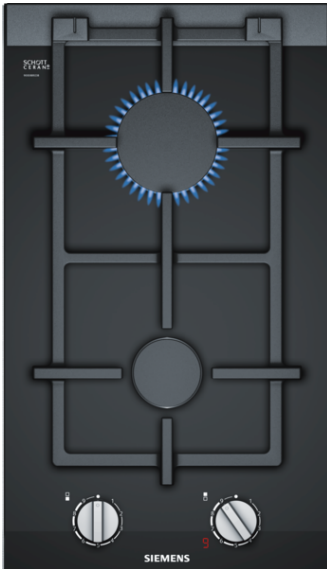

iQ700, Domino-Kochfeld, Gas, 30 cm ER3A6BD70D

Gas-Kochstelle mit stepFlame Technology zur präzisen Steuerung der Flamme in neun Stufen.

- ✓ Besonders hitzebeständig und reinigungsfreundlich - die moderne Glaskeramik-Oberfläche.

Ausstattung

Technische Daten

Gerätetyp : Vario/Domino Gas-Schaltermulde
 Bauform : Eingebaut
 Energiequelle : Gas
 Anzahl der Kochzonen, die gleichzeitig benutzt werden können : 2
 Nischenmaße (H x B x T) (mm) : 45 x 270 x 490-500
 Gerätebreite (mm) : 302
 Abmessungen des Gerätes (mm) : 45 x 302 x 520
 Abmessungen des verpackten Gerätes (mm) : 185 x 385 x 578
 Nettogewicht (kg) : 6,401
 Bruttogewicht (kg) : 7,2
 Hauptoberflächenmaterial : Glaskeramik
 Oberflächenfarbe : Alu, gebürstet, Schwarz
 Rahmenfarbe : Schwarz
 Approbationszertifikate : CE
 Länge Anschlusskabel (cm) : 150
 EAN-Nummer : 4242003742716
 Elektroanschlusswert (W) : 2
 Gasanschlusswert (W) : 4700
 Absicherung (A) : 3
 Spannung (V) : 220-240
 Frequenz (Hz) : 60; 50

iQ700, Domino-Kochfeld, Gas, 30 cm ER3A6BD70D

Ausstattung

Ausstattung:

- 2 Gasbrenner

Design:

- Topfträger aus Gusseisen
- Schwertknebel
- spülmaschinenfeste Topfträger

Komfort

- stepFlame Technologie - Leistungsregelung in 9 Stufen
- Digitales Funktionsdisplay
- Reinigungsfreundliche Glaskeramik-Oberfläche.
- Restwärmeanzeige 2-fach Restwärmeanzeige