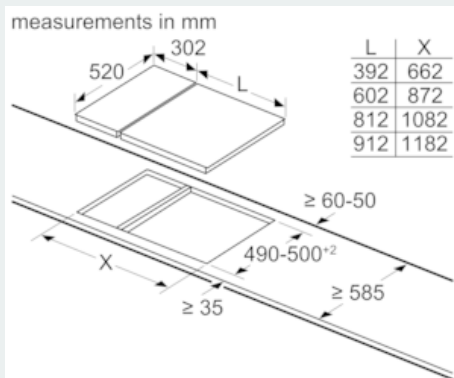

When installing a Domino unit right next to a hob, an assembly kit (HZ394301) is required.