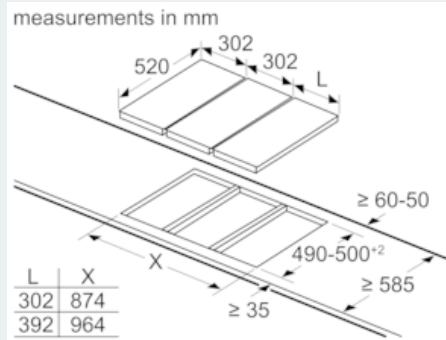

iQ700, Domino-Kochfeld, Gas, 30 cm
ER3A6BD70D

Maßzeichnungen

When installing two or more Domino units side-by-side, one or more assembly kits are required (2 units = 1 assembly kit, 3 units = 2 assembly kits, etc.).