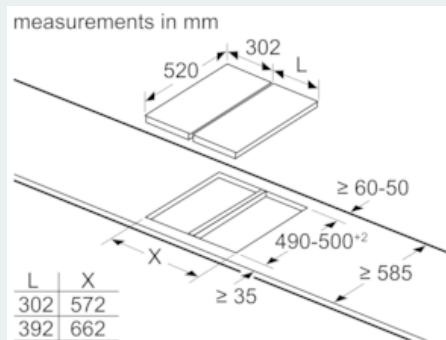

When installing two or more Domino units side-by-side, one or more assembly kits are required (2 units = 1 assembly kit, 3 units = 2 assembly kits, etc.).