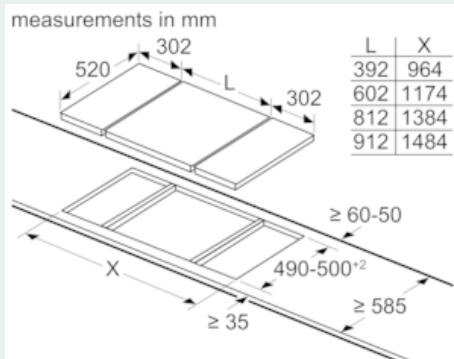

When installing two Domino units right next to a hob, two assembly kits (HZ394301) are required.