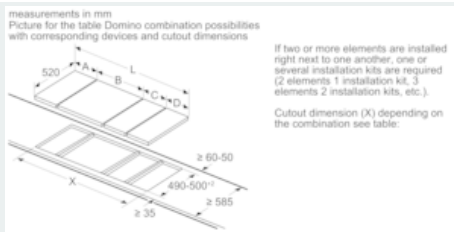

iQ700, Domino-Kochfeld, Gas, 30 cm
ER3A6BD70D

Maßzeichnungen

When installing two or more Domino units side-by-side, one or more assembly kits are required (2 units = 1 assembly kit, 3 units = 2 assembly kits, etc.).