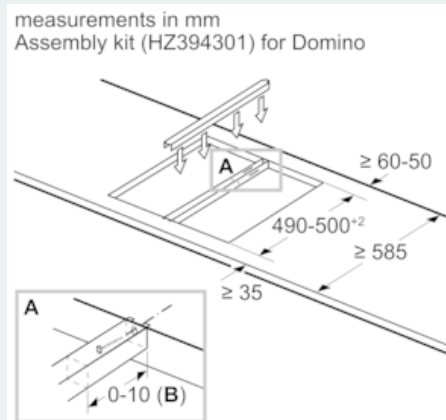

B: Dependent on the cut-out depth