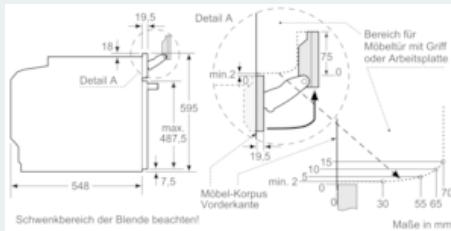

iQ700, Einbau-Backofen mit Mikrowellen- und Dampffunktion, Edelstahl HN678G4S6

Maßzeichnungen

Wird das Gerät unter einem Kochfeld eingebaut, muss folgende Arbeitsplattenstärke (ggf. inkl. Unterkonstruktion) beachtet werden.

Kochfeld-Typ	min. Arbeitsplattenstärke	
	aufgesetzt	flächenbündig
Induktionskochfeld	37 mm	38 mm
Vollflächen-Induktionskochfeld	47 mm	48 mm
Gaskochfeld	30 mm	38 mm
Elektrokochfeld	27 mm	30 mm