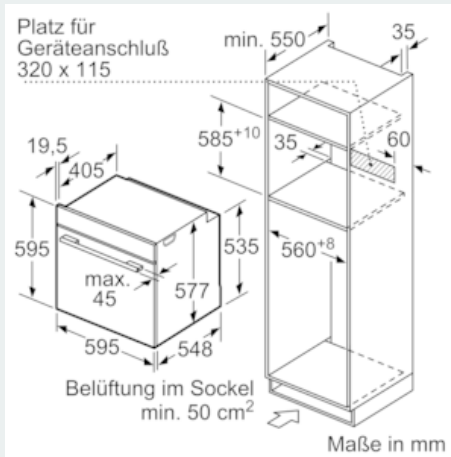

iQ700, Einbau-Backofen mit Mikrowellen- und Dampffunktion, Edelstahl HN678G4S6

Maßzeichnungen

Wird das Gerät unter einem Kochfeld eingebaut, muss folgende Arbeitsplattenstärke (ggf. inkl. Unterkonstruktion) beachtet werden.

Kochfeld-Typ	min. Arbeitsplattenstärke	
	aufgesetzt	flächenbündig
Induktionskochfeld	37 mm	38 mm
Vollflächen-Induktionskochfeld	47 mm	48 mm
Gaskochfeld	30 mm	38 mm
Elektrokochfeld	27 mm	30 mm