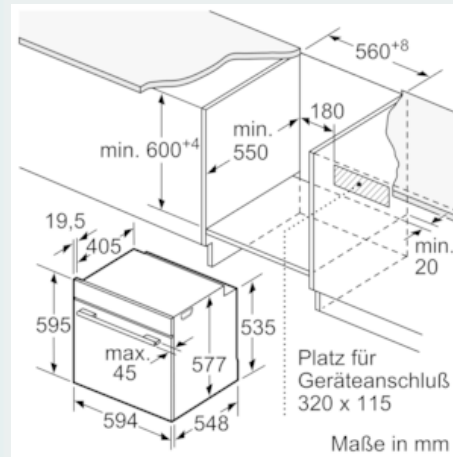

iQ700, Einbau-Backofen mit Mikrowellen- und Dampffunktion, Edelstahl HN678G4S6

Maßzeichnungen

Wird das Gerät unter einem Kochfeld eingebaut, muss folgende Arbeitsplattenstärke (ggf. inkl. Unterkonstruktion) beachtet werden.

Kochfeld-Typ	min. Arbeitsplattenstärke	
	aufgesetzt	flächenbündig
Induktionskochfeld	37 mm	38 mm
Vollflächen-Induktionskochfeld	47 mm	48 mm
Gaskochfeld	30 mm	38 mm
Elektrokochfeld	27 mm	30 mm