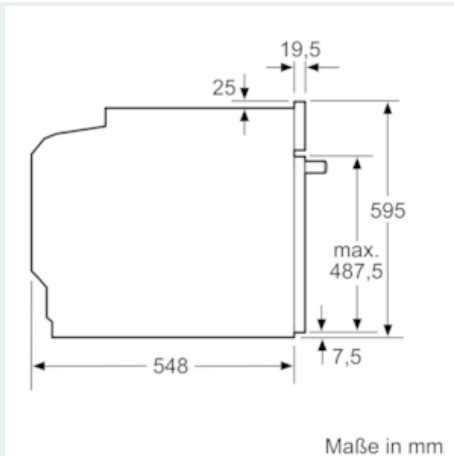

#### Technische Daten

Frontfarbe : Edelstahl  
 Bauform : Einbau  
 Integriertes Reinigungssystem : Pyrolytisch  
 Nischenmaße (H x B x T) (mm) : 600-604 x 560-568 x 550  
 Abmessungen des Gerätes (mm) : 595 x 594 x 548  
 Abmessungen des verpackten Gerätes (mm) : 675 x 690 x 660  
 Material der Blende : Glas  
 Material der Tür : Glas  
 Nettogewicht (kg) : 43,145  
 Nettovolumen - Backrohr 1 (l) : 71  
 Beheizungsarten : Großflächengrill, Heißluft, Ober-/Unterhitze, Pizzastufe, Sanftgaren, Umluftgrill, Unterhitze  
 Material 1. Backrohr : Andere  
 Backofenregelung : elektronisch  
 Anzahl eingebauter Leuchten : 1  
 Approbationszertifikate : CE, VDE  
 EAN-Nummer : 4242003799901  
 Anzahl der Innenräume : 1  
 Energie-Effizienzklasse : A  
 Energieverbrauch pro Ober-/Unterhitze Zyklus : 0,99  
 Energieverbrauch pro Heißluft-Zyklus : 0,81  
 Energieeffizienzindex : 95,3  
 Anschlusswert (W) : 11400  
 Absicherung (A) : 3\*16  
 Spannung (V) : 220-240  
 Frequenz (Hz) : 50; 60  
 Steckerart : Festanschluss, ohne Stecker

#### Maße

- Gerätemaße (HxBxT): 595 x 594 x 548 mm
- Nischenmaße (HxBxT): 604 mm x 560 mm x 550 mm

iQ500, Einbau-Herd, Edelstahl  
HE578BBS1

Maßzeichnungen

Einbau mit einem Kochfeld.