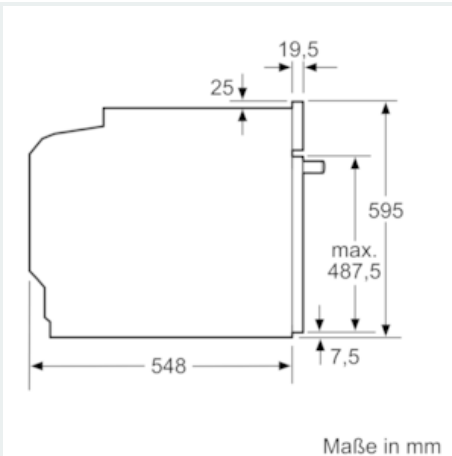

Ausstattung

Technische Daten

Frontfarbe : Edelstahl
 Bauform : Einbau
 Integriertes Reinigungssystem : Pyrolytisch
 Nischenmaße (H x B x T) (mm) : 600-604 x 560-568 x 550
 Abmessungen des Gerätes (mm) : 595 x 594 x 548
 Abmessungen des verpackten Gerätes (mm) : 675 x 690 x 660
 Material der Blende : Glas
 Material der Tür : Glas
 Nettogewicht (kg) : 42,005
 Nettovolumen - Backrohr 1 (l) : 71
 Beheizungsarten : Großflächengrill, Heißluft, Ober-/Unterhitze, Pizzastufe, Sanftgaren, Umluftgrill, Unterhitze
 Material 1. Backrohr : Andere
 Backofenregelung : elektronisch
 Anzahl eingebauter Leuchten : 1
 Approbationszertifikate : CE, VDE
 EAN-Nummer : 4242003799895
 Anzahl der Innenräume : 1
 Energie-Effizienzklasse : A
 Energieverbrauch pro Ober-/Unterhitze Zyklus : 0,99
 Energieverbrauch pro Heißluft-Zyklus : 0,81
 Energieeffizienzindex : 95,3
 Anschlusswert (W) : 11400
 Absicherung (A) : 3*16
 Spannung (V) : 220-240
 Frequenz (Hz) : 50; 60
 Steckerart : Festanschluss, ohne Stecker

Zubehör

- Niedrige Türtemperatur während der pyrolytischen Reinigung
- Nennspannung: 220 - 240 V
- Gesamtanschlusswert Elektro: 11.4 kW

Maße

- Gerätemaße (HxBxT): 595 x 594 x 548 mm
- Nischenmaße (HxBxT): 604 mm x 560 mm x 550 mm

iQ500, Einbau-Herd, Edelstahl
HE578BBS0

Maßzeichnungen

Einbau mit einem Kochfeld.