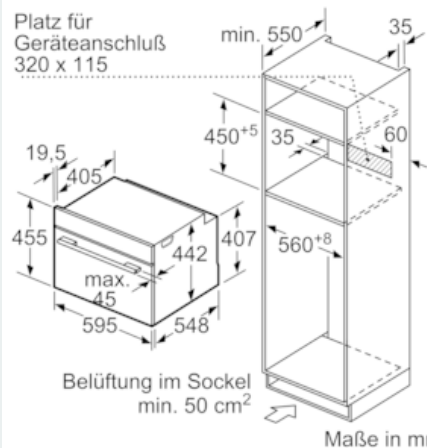

Maße

- Gerätemaße (HxBxT): 455 x 594 x 548 mm
- Nischenmaße (HxBxT): 455 mm x 560 mm x 550 mm
- „Maße und Einbauhinweise zu diesem Gerät gemäß technischer Zeichnung beachten“
- Wir empfehlen Ihnen, Komplementär-Produkte innerhalb der Produktserie iQ700 zu wählen, um die bestmögliche Einbausituation Ihrer Einbaugeräte zu gewährleisten.

iQ700, Einbau-Kompaktbackofen mit Mikrowellenfunktion, 60 cm, Edelstahl CM633GBS1

Maßzeichnungen

Einbau mit einem Kochfeld.

Maße in mm

Maße in mm

Wird das Kompaktgerät unter einem Kochfeld eingebaut, muss folgende Arbeitsplattenstärke (ggf. inkl. Unterkonstruktion) beachtet werden.

Kochfeld-Typ	min. Arbeitsplattenstärke	
	aufgesetzt	flächenbündig
Induktionskochfeld	42 mm	43 mm
Vollflächen-Induktionskochfeld	52 mm	53 mm
Gaskochfeld	32 mm	43 mm
Elektrokochfeld	32 mm	35 mm

Maße in mm

Maße in mm