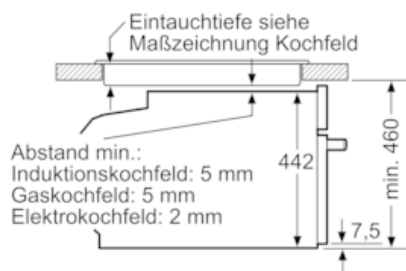

Ausstattung

Technische Daten

Art des Mikrowellengerätes : Kombinationsbetrieb mit Mikrowelle
 Steuerung : elektronisch
 Frontfarbe : Edelstahl
 Abmessungen des Gerätes (mm) : 455 x 594 x 548
 Abmessungen des Garraumes (mm) : 237.0 x 480 x 392.0
 Länge Anschlusskabel (cm) : 150
 Nettogewicht (kg) : 36,133
 Bruttogewicht (kg) : 38,4
 EAN-Nummer : 4242003658345
 Max. Mikrowellenleistung (W) : 900
 Anschlusswert (W) : 3600
 Absicherung (A) : 16
 Spannung (V) : 220-240
 Frequenz (Hz) : 60; 50
 Steckerart : Schuko-/Gardy.m.Erdung

Zubehör

- 1 x Universalpfanne, 1 x Kombirost

Umwelt und Sicherheit

- Geringe Türtemperatur
- Kindersicherung Sicherheitsabschaltung Restwärmeanzeige Starttaste Türkontaktschalter

Technische Info:

- 150 cm
- Nennspannung: 220 - 240 V
- Gesamtanschlusswert Elektro: 3.6 kW

Maße

- Gerätemaße (HxBxT): 455 x 594 x 548 mm
- Nischenmaße (HxBxT): 455 mm x 560 mm x 550 mm
- „Maße und Einbauhinweise zu diesem Gerät gemäß technischer Zeichnung beachten“
- Wir empfehlen Ihnen, Komplementär-Produkte innerhalb der Produktserie iQ700 zu wählen, um die bestmögliche Einbausituation Ihrer Einbaugeräte zu gewährleisten.

iQ700, Einbau-Kompaktbackofen mit Mikrowellenfunktion, 60 cm, Edelstahl CM633GBS1

Maßzeichnungen

Einbau mit einem Kochfeld.

Maße in mm

Maße in mm

Wird das Kompaktgerät unter einem Kochfeld eingebaut, muss folgende Arbeitsplattenstärke (ggf. inkl. Unterkonstruktion) beachtet werden.