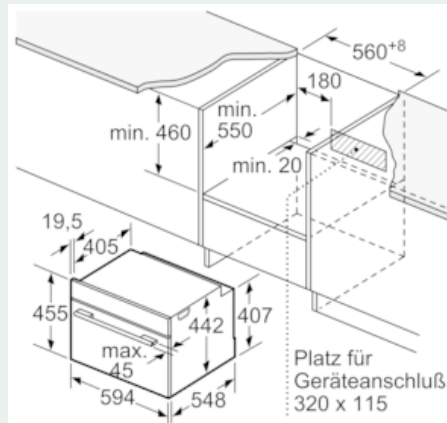

Maße

- Gerätemaße (HxBxT): 455 x 594 x 548 mm
- Nischenmaße (HxBxT): 455 mm x 560 mm x 550 mm
- „Maße und Einbauhinweise zu diesem Gerät gemäß technischer Zeichnung beachten“
- Wir empfehlen Ihnen, Komplementär-Produkte innerhalb der Produktserie iQ700 zu wählen, um die bestmögliche Einbausituation Ihrer Einbaugeräte zu gewährleisten.

iQ700, Einbau-Kompaktbackofen mit Mikrowellenfunktion, 60 cm, Edelstahl CM633GBS1

Maßzeichnungen

Einbau mit einem Kochfeld.

Maße in mm

Maße in mm

Wird das Kompaktgerät unter einem Kochfeld eingebaut, muss folgende Arbeitsplattenstärke (ggf. inkl. Unterkonstruktion) beachtet werden.

Kochfeld-Typ	min. Arbeitsplattenstärke	
	aufgesetzt	flächenbündig
Induktionskochfeld	42 mm	43 mm
Vollflächen-Induktionskochfeld	52 mm	53 mm
Gaskochfeld	32 mm	43 mm
Elektrokochfeld	32 mm	35 mm

Maße in mm

Maße in mm