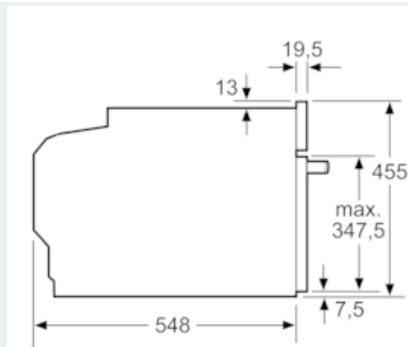

Ausstattung

Technische Daten

Art des Mikrowellengerätes : Kombinationsbetrieb mit Mikrowelle
 Steuerung : elektronisch
 Frontfarbe : Edelstahl
 Abmessungen des Gerätes (mm) : 455 x 594 x 548
 Abmessungen des Garraumes (mm) : 237.0 x 480 x 392.0
 Länge Anschlusskabel (cm) : 150
 Nettogewicht (kg) : 36,133
 Bruttogewicht (kg) : 38,4
 EAN-Nummer : 4242003658345
 Max. Mikrowellenleistung (W) : 900
 Anschlusswert (W) : 3600
 Absicherung (A) : 16
 Spannung (V) : 220-240
 Frequenz (Hz) : 60; 50
 Steckerart : Schuko-/Gardy.m.Erdung

Maße

- Gerätemaße (HxBxT): 455 x 594 x 548 mm
- Nischenmaße (HxBxT): 455 mm x 560 mm x 550 mm
- „Maße und Einbauhinweise zu diesem Gerät gemäß technischer Zeichnung beachten“
- Wir empfehlen Ihnen, Komplementär-Produkte innerhalb der Produktserie iQ700 zu wählen, um die bestmögliche Einbausituation Ihrer Einbaugeräte zu gewährleisten.

iQ700, Einbau-Kompaktbackofen mit Mikrowellenfunktion, 60 cm, Edelstahl CM633GBS1

Maßzeichnungen

Einbau mit einem Kochfeld.

Maße in mm

Maße in mm

Wird das Kompaktgerät unter einem Kochfeld eingebaut, muss folgende Arbeitsplattenstärke (ggf. inkl. Unterkonstruktion) beachtet werden.

Maße in mm