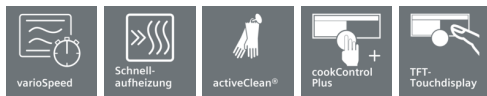

iQ700, Einbau-Kompaktbackofen mit Mikrowellenfunktion, 60 cm, Edelstahl CM676G0S1

- ✓ Bereiten Sie köstliche Gerichte bis zu 50 % schneller zu - varioSpeed.
- ✓ Schneller zur gewünschten Backtemperatur - Schnellaufheizung. Perfektes und schnelles Ergebnis, ohne Vorheizen des Backofens - coolStart.
- ✓ Das Automatiksystem für mühelose Reinigung - activeClean®.
- ✓ Vorinstallierte Einstellungen und Sensoren sichern hervorragende Ergebnisse - cookControl Plus.
- ✓ Benutzerfreundliche Menünavigation mit praktischen Anzeigefunktionen - TFT-Touchdisplay.

iQ700, Einbau-Kompaktbackofen mit Mikrowellenfunktion, 60 cm, Edelstahl CM676G0S1

Ausstattung

Backofentyp und Heizart

- Kompaktbackofen mit Mikrowelle mit 13 Beheizungsarten: 4D Heißluft, Heißluft sanft, Ober-/Unterhitze, Ober-/Unterhitze sanft, Umluft-Grill-System, Großflächengrill, Kleinflächengrill, Pizzastufe, coolStart, separate Unterhitze, Sanftgaren, Vorwärmen, Warmhalten
- Zusätzliche Beheizungsarten mit Mikrowelle: Mikrowelle, Mikrowellen-Kombinationsbetrieb (varioSpeed) für bis zu 50% Zeitersparnis
- Intelligente Inverter-Technologie: die Maximal-Leistung wird bei längerem Betrieb bis auf 600 W reguliert
- Max. Leistung: 900 W; 5 Mikrowellen-Leistungsstufen (90 W, 180 W, 360 W, 600 W, 900 W)
- Temperaturregelung von 30 °C - 300 °C
- Garraumvolumen: 45 l