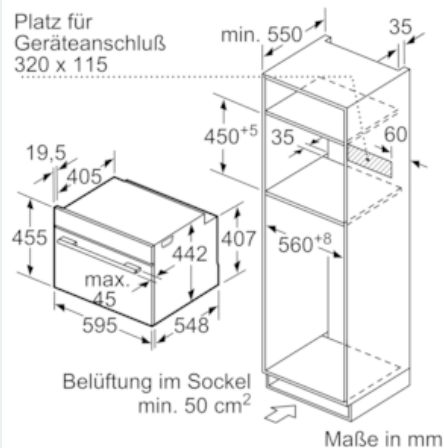

Ausstattung

Technische Daten

Art des Mikrowellengerätes : Kombinationsbetrieb mit Mikrowelle
 Steuerung : elektronisch
 Frontfarbe : Edelstahl
 Abmessungen des Gerätes (mm) : 455 x 594 x 548
 Abmessungen des Garraumes (mm) : 237.0 x 480 x 392.0
 Länge Anschlusskabel (cm) : 150
 Nettogewicht (kg) : 37,133
 Bruttogewicht (kg) : 39,4
 EAN-Nummer : 4242003722992
 Max. Mikrowellenleistung (W) : 900
 Anschlusswert (W) : 3600
 Absicherung (A) : 16
 Spannung (V) : 220-240
 Frequenz (Hz) : 60; 50
 Steckerart : Schuko-/Gardy.m.Erdung

Technische Info:

- 150 cm
- Nennspannung: 220 - 240 V
- Gesamtanschlusswert Elektro: 3.6 kW

Maße

- Gerätemaße (HxBxT): 455 x 594 x 548 mm
- Nischenmaße (HxBxT): 455 mm x 560 mm x 550 mm
- „Maße und Einbauhinweise zu diesem Gerät gemäß technischer Zeichnung beachten“

Maßzeichnungen

Einbau mit einem Kochfeld.

Maße in mm

Maße in mm

Wird das Kompaktgerät unter einem Kochfeld eingebaut, muss folgende Arbeitsplattenstärke (ggf. inkl. Unterkonstruktion) beachtet werden.

Kochfeld-Typ	min. Arbeitsplattenstärke	
	aufgesetzt	flächenbündig
Induktionskochfeld	42 mm	43 mm
Vollflächen-Induktionskochfeld	52 mm	53 mm
Gaskochfeld	32 mm	43 mm
Elektrokochfeld	32 mm	35 mm

Maße in mm

Maße in mm