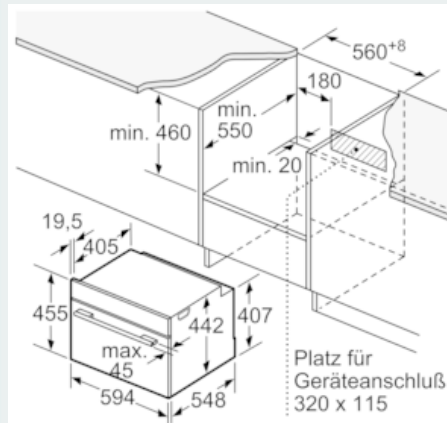

Ausstattung

Technische Daten

Art des Mikrowellengerätes : Kombinationsbetrieb mit Mikrowelle
 Steuerung : elektronisch
 Frontfarbe : Edelstahl
 Abmessungen des Gerätes (mm) : 455 x 594 x 548
 Abmessungen des Garraumes (mm) : 237.0 x 480 x 392.0
 Länge Anschlusskabel (cm) : 150
 Nettogewicht (kg) : 37,133
 Bruttogewicht (kg) : 39,4
 EAN-Nummer : 4242003722992
 Max. Mikrowellenleistung (W) : 900
 Anschlusswert (W) : 3600
 Absicherung (A) : 16
 Spannung (V) : 220-240
 Frequenz (Hz) : 60; 50
 Steckerart : Schuko-/Gardy.m.Erdung

Technische Info:

- 150 cm
- Nennspannung: 220 - 240 V
- Gesamtanschlusswert Elektro: 3.6 kW

Maße

- Gerätemaße (HxBxT): 455 x 594 x 548 mm
- Nischenmaße (HxBxT): 455 mm x 560 mm x 550 mm
- „Maße und Einbauhinweise zu diesem Gerät gemäß technischer Zeichnung beachten“

Maßzeichnungen

Einbau mit einem Kochfeld.

Maße in mm

Maße in mm

Wird das Kompaktgerät unter einem Kochfeld eingebaut, muss folgende Arbeitsplattenstärke (ggf. inkl. Unterkonstruktion) beachtet werden.

Kochfeld-Typ	min. Arbeitsplattenstärke	
	aufgesetzt	flächenbündig
Induktionskochfeld	42 mm	43 mm
Vollflächen-Induktionskochfeld	52 mm	53 mm
Gaskochfeld	32 mm	43 mm
Elektrokochfeld	32 mm	35 mm

Maße in mm

Maße in mm