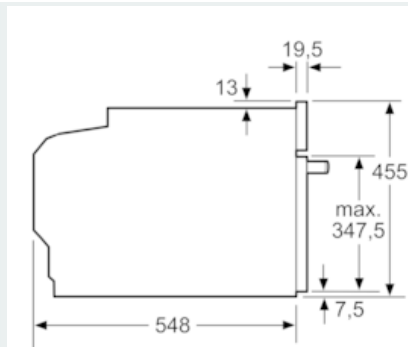

Ausstattung

Technische Daten

Art des Mikrowellengerätes : Kombinationsbetrieb mit Mikrowelle
 Steuerung : elektronisch
 Frontfarbe : Edelstahl
 Abmessungen des Gerätes (mm) : 455 x 594 x 548
 Abmessungen des Garraumes (mm) : 237.0 x 480 x 392.0
 Länge Anschlusskabel (cm) : 150
 Nettogewicht (kg) : 37,133
 Bruttogewicht (kg) : 39,4
 EAN-Nummer : 4242003722992
 Max. Mikrowellenleistung (W) : 900
 Anschlusswert (W) : 3600
 Absicherung (A) : 16
 Spannung (V) : 220-240
 Frequenz (Hz) : 60; 50
 Steckerart : Schuko-/Gardy.m.Erdung

Technische Info:

- 150 cm
- Nennspannung: 220 - 240 V
- Gesamtanschlusswert Elektro: 3.6 kW

Maße

- Gerätemaße (HxBxT): 455 x 594 x 548 mm
- Nischenmaße (HxBxT): 455 mm x 560 mm x 550 mm
- „Maße und Einbauhinweise zu diesem Gerät gemäß technischer Zeichnung beachten“

Maßzeichnungen

Einbau mit einem Kochfeld.

Maße in mm

Maße in mm

Wird das Kompaktgerät unter einem Kochfeld eingebaut, muss folgende Arbeitsplattenstärke (ggf. inkl. Unterkonstruktion) beachtet werden.

Kochfeld-Typ	min. Arbeitsplattenstärke	
	aufgesetzt	flächenbündig
Induktionskochfeld	42 mm	43 mm
Vollflächen-Induktionskochfeld	52 mm	53 mm
Gaskochfeld	32 mm	43 mm
Elektrokochfeld	32 mm	35 mm

Maße in mm

Maße in mm