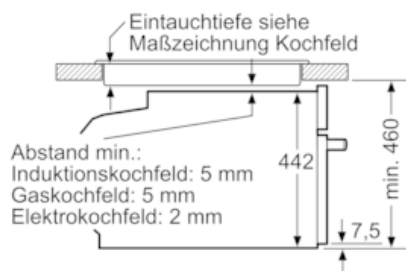

Ausstattung

Technische Daten

Art des Mikrowellengerätes : Kombinationsbetrieb mit Mikrowelle
 Steuerung : elektronisch
 Frontfarbe : Edelstahl
 Abmessungen des Gerätes (mm) : 455 x 594 x 548
 Abmessungen des Garraumes (mm) : 237.0 x 480 x 392.0
 Länge Anschlusskabel (cm) : 150
 Nettogewicht (kg) : 37,133
 Bruttogewicht (kg) : 39,4
 EAN-Nummer : 4242003722992
 Max. Mikrowellenleistung (W) : 900
 Anschlusswert (W) : 3600
 Absicherung (A) : 16
 Spannung (V) : 220-240
 Frequenz (Hz) : 60; 50
 Steckerart : Schuko-/Gardy.m.Erdung

Technische Info:

- 150 cm
- Nennspannung: 220 - 240 V
- Gesamtanschlusswert Elektro: 3.6 kW

Maße

- Gerätemaße (HxBxT): 455 x 594 x 548 mm
- Nischenmaße (HxBxT): 455 mm x 560 mm x 550 mm
- „Maße und Einbauhinweise zu diesem Gerät gemäß technischer Zeichnung beachten“

Maßzeichnungen

Einbau mit einem Kochfeld.

Maße in mm

Maße in mm

Wird das Kompaktgerät unter einem Kochfeld eingebaut, muss folgende Arbeitsplattenstärke (ggf. inkl. Unterkonstruktion) beachtet werden.

Kochfeld-Typ	min. Arbeitsplattenstärke	
	aufgesetzt	flächenbündig
Induktionskochfeld	42 mm	43 mm
Vollflächen-Induktionskochfeld	52 mm	53 mm
Gaskochfeld	32 mm	43 mm
Elektrokochfeld	32 mm	35 mm